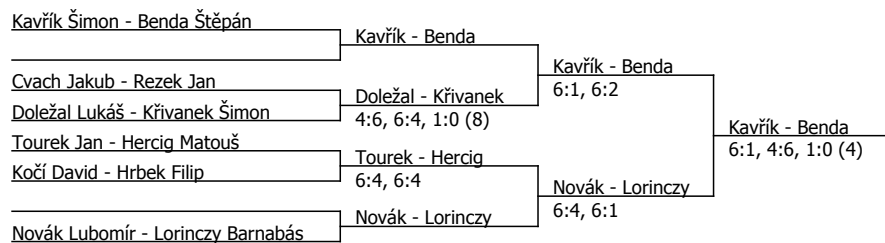

Blažka Holiday cup 2025, TK BH Jihlava z.s. (C - 800) - turnaj : 704116, sezóna : 2025

Kódové číslo: 704116; počet dvojic: 6	CŽ	BH
Benda Štěpán	113	20
Lorinczy Barnabás	127	20
Kavřík Šimon	136	20
Novák Lubomír	171	15
Kočí David	238	12
Hrbek Filip	258	12
Cvach Jakub	324	9
Tourek Jan	351	9

Součet BH: 117; Kategorie turnaje: 6