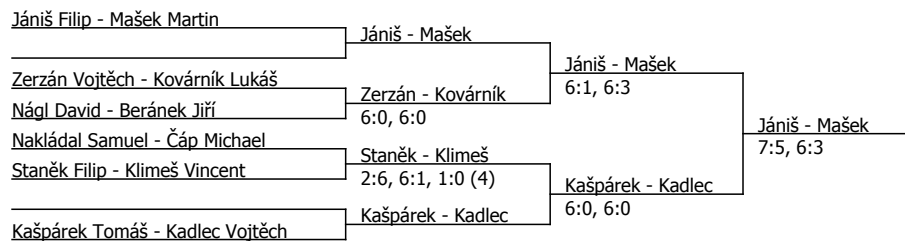

EDEN HK CUP, Tenisový klub Eden HK (C - 700) - turnaj : 704115, sezóna : 2024

Kódové číslo: 704115; počet dvojic: 6	CŽ	BH
Mašek Martin	107	25
Kašpárek Tomáš	161	20
Jániš Filip	211	15
Kadlec Vojtěch	258	12
Kovárník Lukáš	286	12
Klimeš Vincent	356	9
Čáp Michael	433	9
Staněk Filip	439	9

Součet BH: 111; Kategorie turnaje: 6