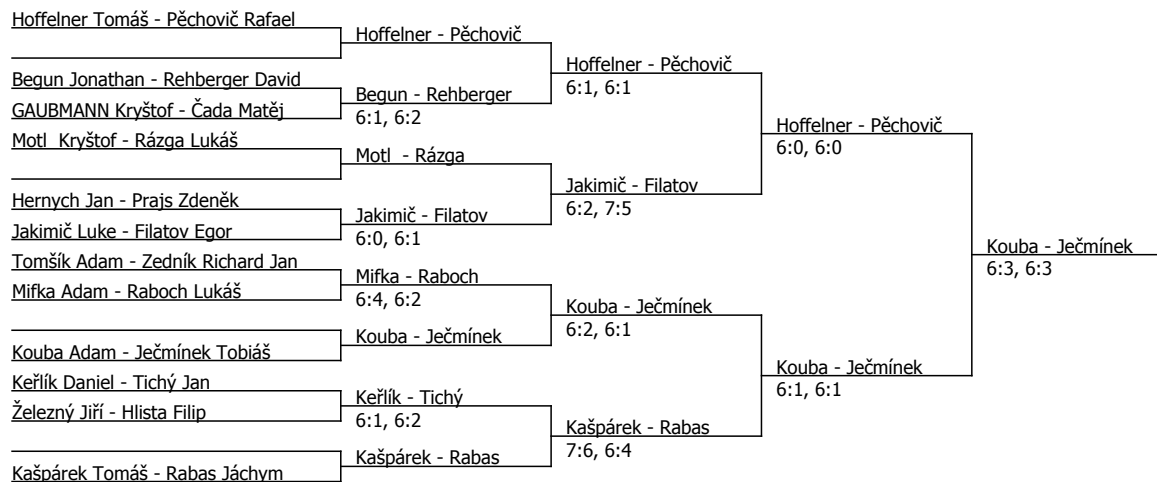

TJ Spojte Praha, TJ Spojte Praha (C - 600) - turnaj : 704050, sezóna : 2024

Poznámka zpracovatele: První kolo bude rozehráno 14.1. od 12,00 - průběh zápasů lze sledovat na [vistasport.cz](http://vistasport.cz)