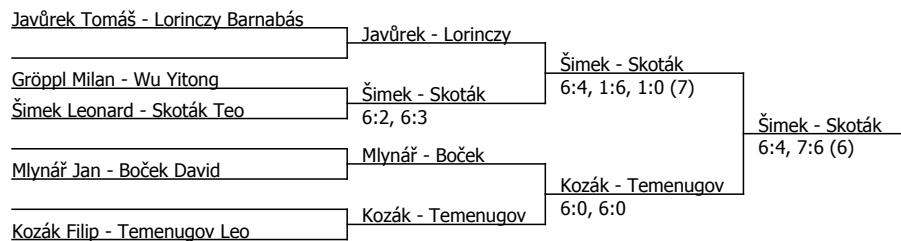

JODA CUP, TC-MJ TENIS Líšeň (C - 800) - turnaj : 704025, sezóna : 2025

Kódové číslo: 704025; počet dvojic: 5	CŽ	BH
Lorinczy Barnabás	127	20
Javůrek Tomáš	166	15
Kozák Filip	231	12
Temenugov Leo	269	12
Mlynář Jan	316	9
Wu Yitong	375	9
Boček David	535	6
Gröppl Milan		1

Součet BH: 84; Kategorie turnaje: 5