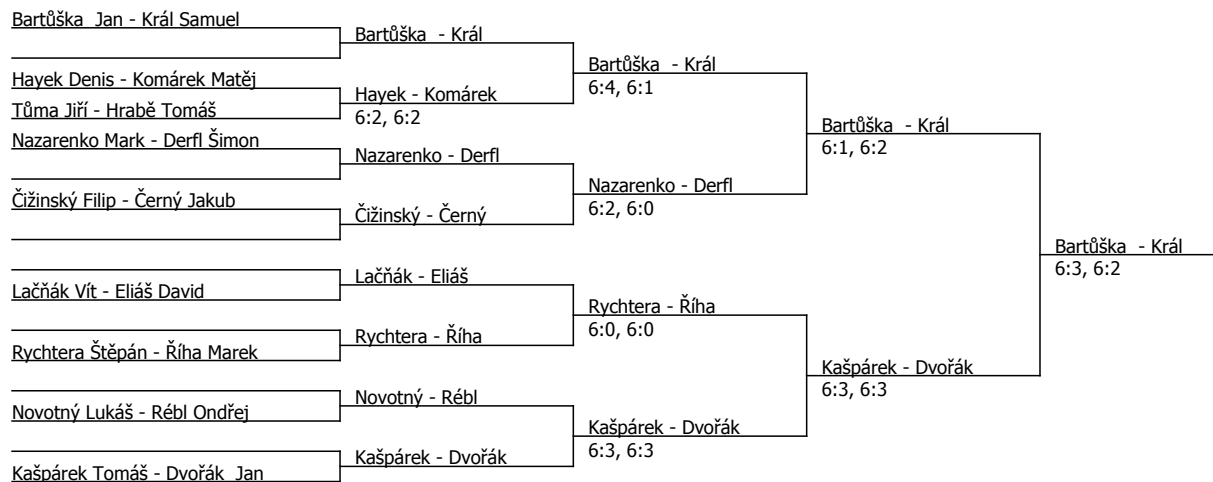

Součet BH: 144; Kategorie turnaje: 7

Rozhodčí turnaje: Pecák Pavel, licence A,31.12.24
Poznámka zpracovatele: Pondělí F dvouhry: 11:45

SAPE CUP, TK SPORTCENTRUM Mladá Boleslav (C - 600) - turnaj : 704003, sezóna : 2024