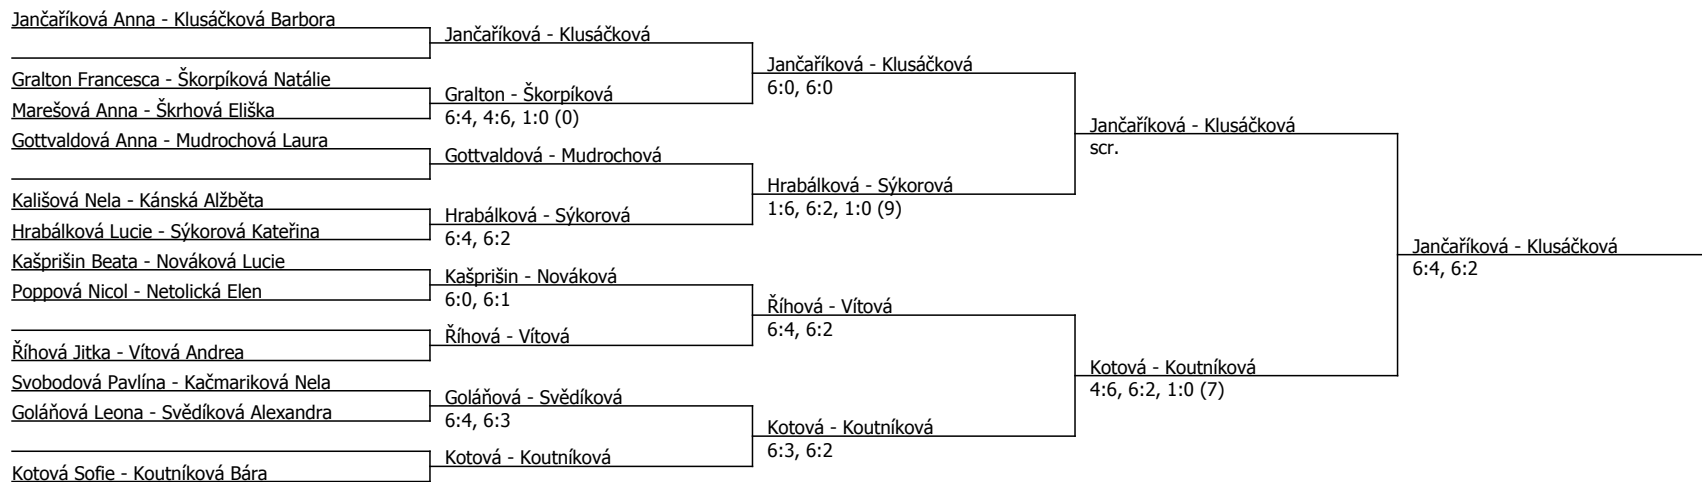

Oblastní přebor, východočeský (P - 300) - turnaj : 614920, sezóna : 2024

Kódové číslo: 614920; počet dvojic: 12	CŽ	BH
Jančaříková Anna	52	20
Klusáčková Barbora	69	15
Kotová Sofie	86	15
Koutníková Bára	91	15
Říhová Jitka	117	12
Gottvaldová Anna	134	12
Mudrochová Laura	164	9
Vítová Andrea	177	9

Součet BH: 107; Kategorie turnaje: 8