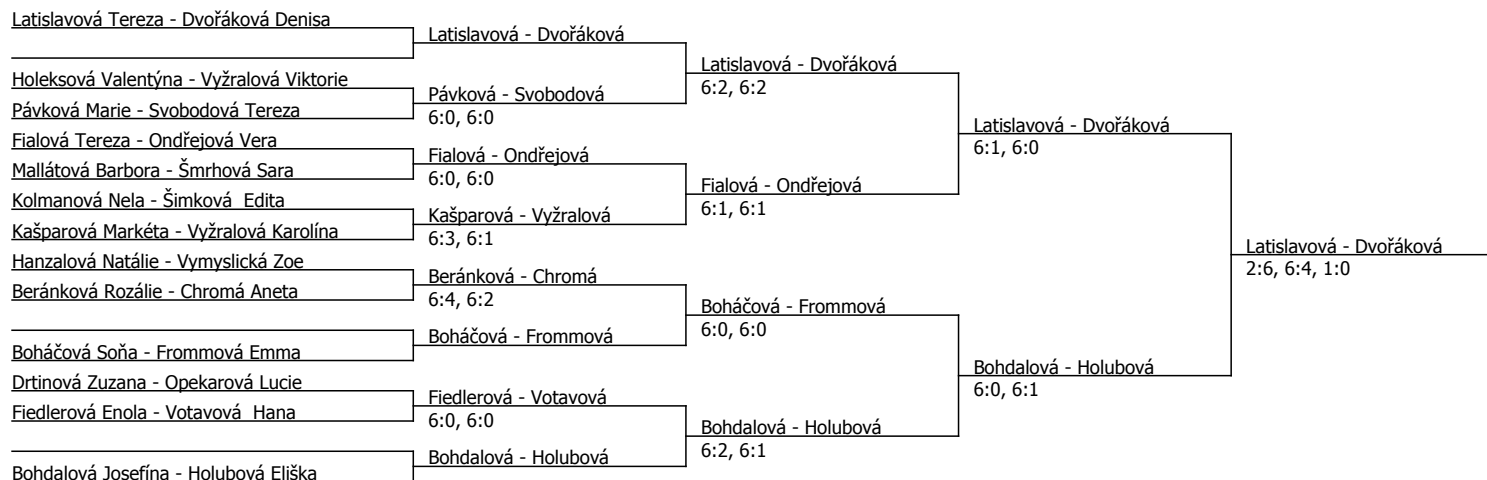

Kódové číslo: 612860; počet účastníků: 30	CŽ	BH
Steinbauer Julia	39	25
Holubová Eliška	48	20
Latislavová Tereza	50	20
Dvořáková Denisa	55	20
Bohdalová Josefína	136	12
Svobodová Julie	240	6
Fialová Tereza	249	6
Boháčová Soňa	309	6

Součet BH: 115; Kategorie turnaje: 8

Poznámka zpracovatele: Finale úterý 11:00

Oblastní přebor, jihočeský (P - 300) - turnaj : 614860, sezóna : 2024

Kódové číslo: 614860; počet dvojic: 13	CŽ	BH
Holubová Eliška	48	20
Latislavová Tereza	50	20
Dvořáková Denisa	55	20
Bohdalová Josefína	136	12
Fialová Tereza	249	6
Boháčová Soňa	309	6
Fiedlerová Enola	371	4
Svobodová Tereza	381	4

Součet BH: 92; Kategorie turnaje: 8