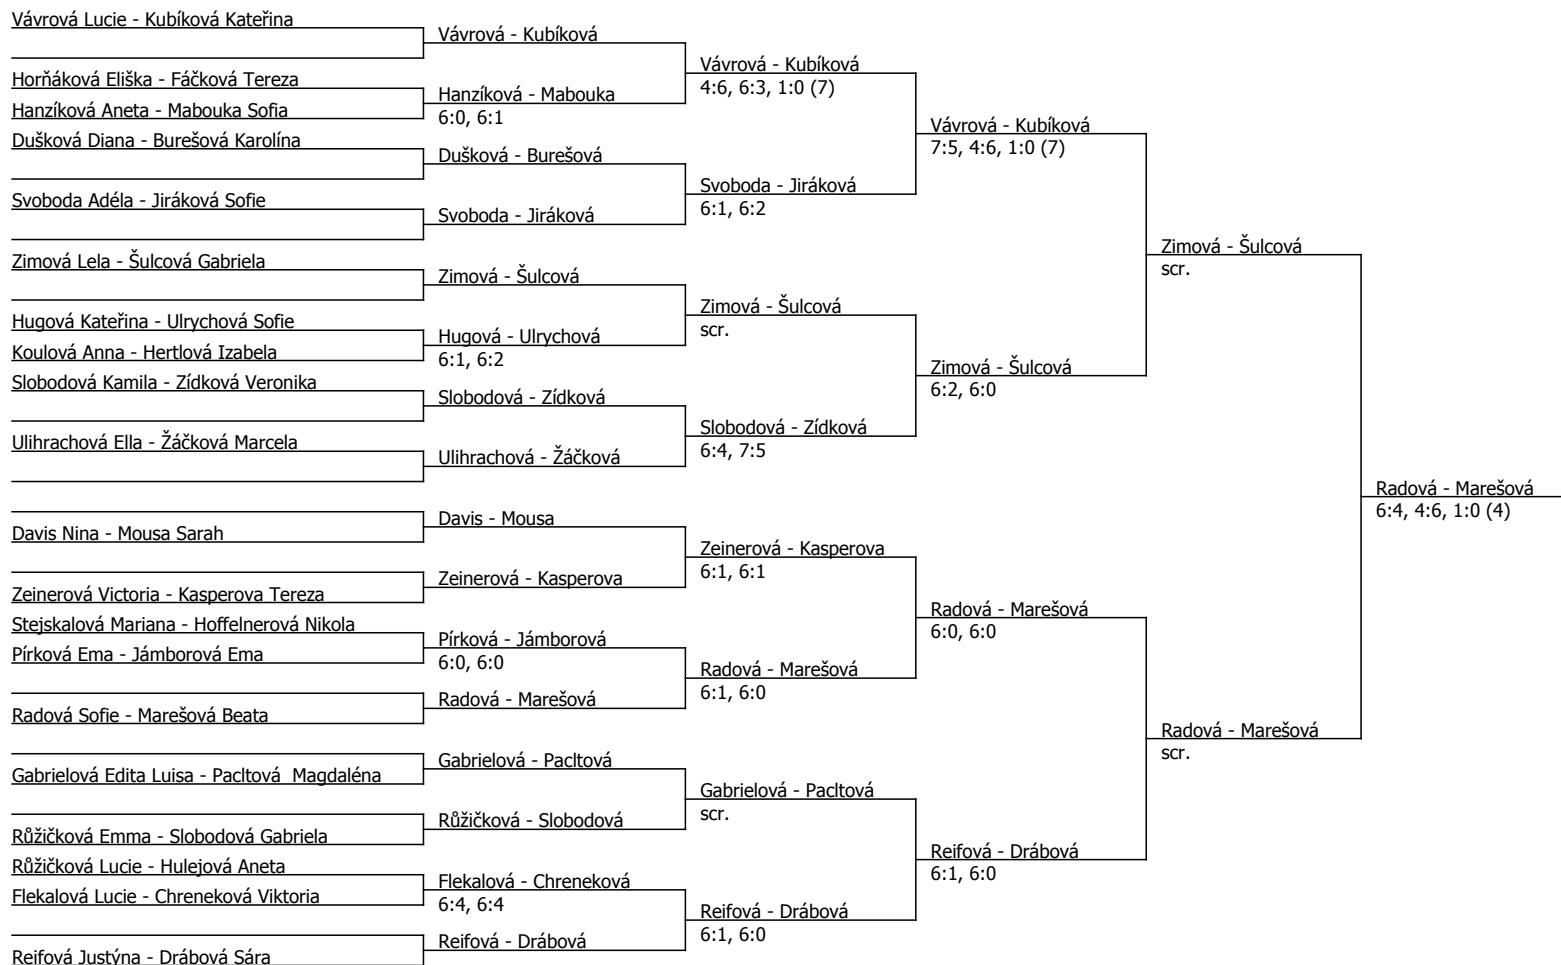

Oblastní přebor, Praha (P - 400) - turnaj : 614800, sezóna : 2024

Kódové číslo: 614800; počet dvojic: 20	CŽ	BH
Vávrová Lucie	33	25
Radová Sofie	38	25
Reifová Justýna	60	20
Sulcová Gabriela	67	15
Drábová Sára	99	12
Zimová Lela	101	12
Svoboda Adéla	109	12
Žáčková Marcela	114	12