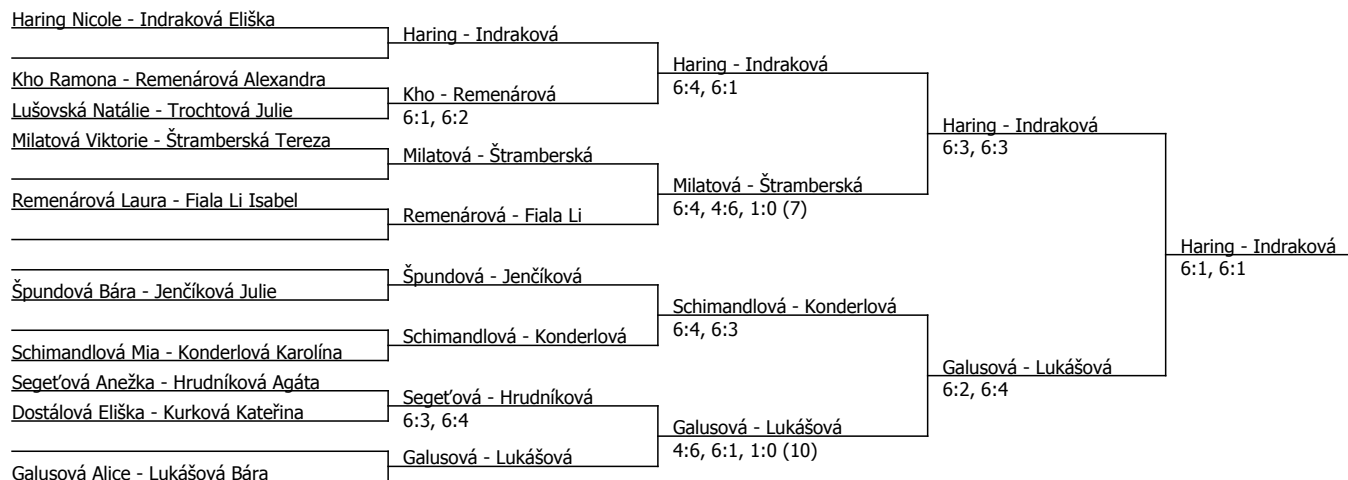

Haring Nicole	Haring			
Hlistová Eliška	Hlistová	Haring	6:0, 6:3	
Lušovská Natálie	6:4, 6:2			
Váňová Eliška	Váňová	Haring	6:0, 6:2	
Špundová Bára	6:0, 6:3			
Čibenková Klaudie	Čibenková	Čibenková	4:6, 7:5, 1:0 (5)	
Kováčková Simona	6:2, 6:0			
Pešatová Olivie	Pešatová			
Kho Ramona	Kho	Kho	6:1, 6:0	
Kurková Kateřina	6:1, 6:0			
Hrudníková Agáta	Hrudníková	Kho	6:4, 6:0	
Trochtová Julie	7:5, 3:6, 1:0 (7)			
Ježek Kristýna	Ježek	Ježek	6:1, 6:1	
Chvátalová Veronika	6:0, 6:0			
Segeťová Anežka	Segeťová			
Galusová Alice	6:4, 6:4	Milatová	6:3, 2:6, 1:0 (8)	
Milatová Viktorie	Milatová			
Klusová Sofie	6:1, 6:3			
Remenárová Laura	Jenčíková	Schimandlová	6:0, 6:1	
Jenčíková Julie	6:2, 6:1			
Schimandlová Mia	Schimandlová	Schimandlová	6:3, 6:2	
Remenárová Alexandra	Remenárová			
Lukášová Bára	3:6, 6:2, 1:0 (8)	Remenárová	3:6, 6:3, 1:0 (8)	
Fiala Li Isabel	Fiala Li			
Konderlová Karolína	6:2, 6:1			
Dostálová Eliška	Štramberská	Indraková	4:6, 7:5, 1:0 (2)	
Štramberská Tereza	6:4, 6:0			
Indraková Eliška	Indraková	Indraková	7:6 (6), 6:1	
		Haring	6:3, 6:3	
		Haring	3:6, 6:3, 1:0 (6)	
		Indraková	6:1, scr.	

Poznámka zpracovatele: Hráčka Schimandlová skrečovala pro bolest zad.

Součet BH: 55; Kategorie turnaje: 4

Deza Cup, TK DEZA Valašské Meziříčí (C - 300) - turnaj : 614121, sezóna : 2024

Kódové číslo: 614121; počet dvojic: 10	CŽ	BH
Haring Nicole	153	9
Indraková Eliška	185	9
Schimandlová Mia	195	9
Galusová Alice	230	6
Lukášová Bára	299	6
Remenárová Alexandra	371	4
Jenčíková Julie	434	4
Štramberská Tereza	459	4