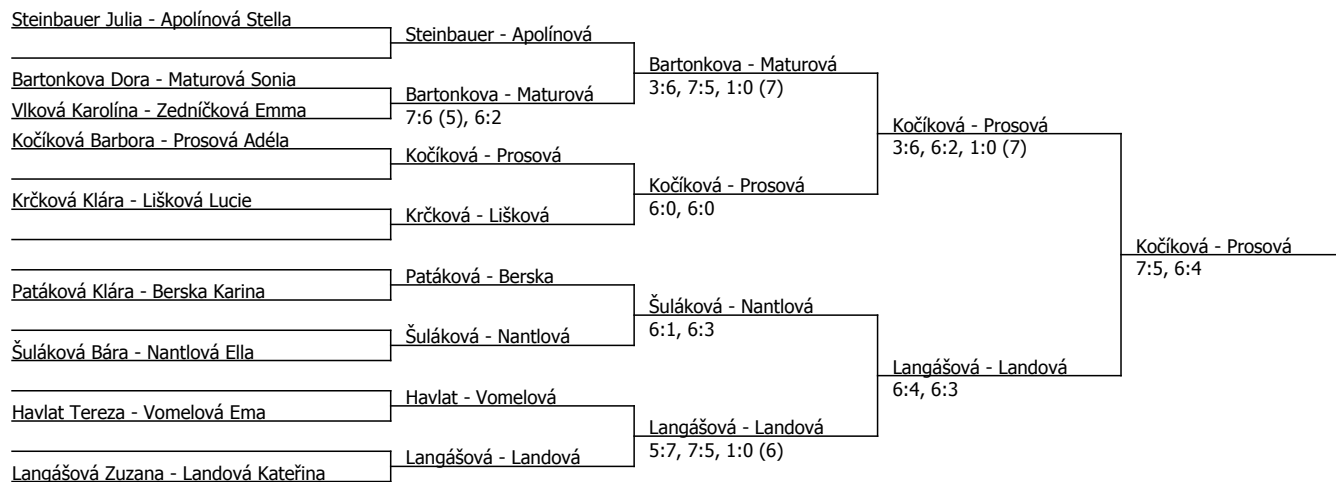

Kódové číslo: 612111; počet účastníků: 18	CŽ	BH
Steinbauer Julia	39	25
Šuláková Bára	76	15
Čepková Kristýna	79	15
Berska Karina	90	15
Kočíková Barbora	91	15
Langášová Zuzana	118	12
Vlková Karolína	132	12
Prosová Adéla	143	9

Součet BH: 118; Kategorie turnaje: 8

2JCP CUP 2024, HTK Třebíč (B - 400) - turnaj : 614111, sezóna : 2024

Kódové číslo: 614111; počet dvojic: 9	CŽ	BH
Steinbauer Julia	39	25
Suláková Bára	76	15
Berska Karina	90	15
Koččíková Barbora	91	15
Landová Kateřina	107	12
Langášová Zuzana	118	12
Vlková Karolína	132	12
Prosová Adéla	143	9

Součet BH: 115; Kategorie turnaje: 8