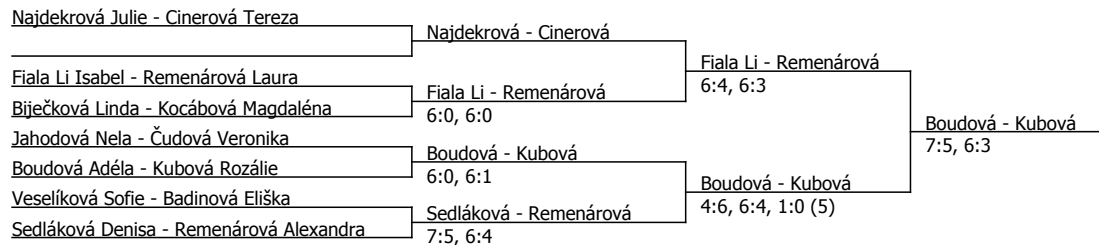

Najdekrová Julie					
Sichlerová Ema	Najdekrová	6:4, 6:0			
Veselíková Sofie			Najdekrová	6:1, 6:1	
Badinová Eliška	Badinová	6:3, 0:6, 1:0 (6)			
Sedláková Denisa			Najdekrová	6:1, 6:4	
Biječková Linda	Sedláková	6:0, 6:0			
Fiala Li Isabel	Fiala Li	6:4, 6:2			
Boudová Adéla			Najdekrová	6:0, 2:6, 1:0 (5)	
Čudová Veronika					
Jahodová Nela	Jahodová	6:4, 6:0			
Kocábová Magdaléna	Remenárová	6:1, 6:1			
Remenárová Alexandra	Remenárová	6:0, 6:0			
Remenárová Laura			Remenárová	6:1, 6:1	
Štancí Madlen	Remenárová	6:4, 6:2			
Kubová Rozálie	Remenárová	6:4, 6:4			
Cinerová Tereza	Cinerová	6:3, 6:3			

Poznámka zpracovatele: Sobota 28.7. neděle: 9:00 semifinále dvouhry, ND 10:30 finále dvouhry

Součet BH: 27; Kategorie turnaje: 4

TK Tuřany (C - 300) - turnaj : 614092, sezóna : 2024

Poznámka zpracovatele: Program neděle: Finále čtyřhry ND 12:00