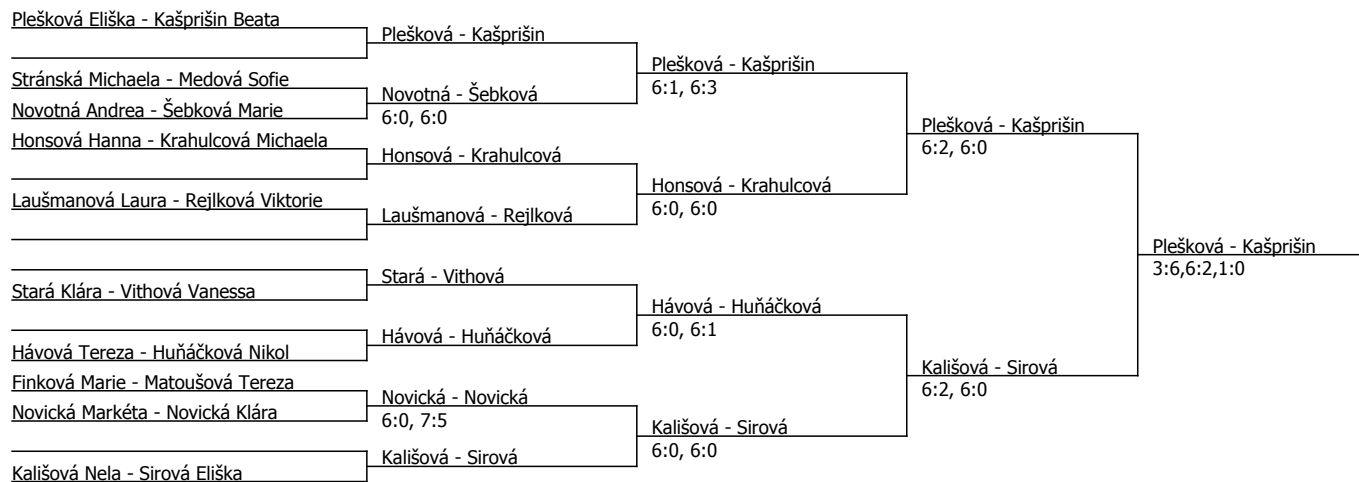

Kódové číslo: 612086; počet účastníků: 21	CŽ	BH
Sirová Eliška	184	9
Plešková Eliška	197	9
Kašpříšín Beata	199	9
Kališová Nela	244	6
Krahulcová Michaela	290	6
Honsová Hanna	398	4
Němcová Ella	446	4
Nováková Lucie	670	3

Poznámka zpracovatele: Zítra start čtvrtfinálových zápasů v 9:00 hod. POZOR ZMĚNA...!!! Čtvrtfinale posunuto o hodinu na 10:00h. Kvůli dešti.
Po domluvě finále odehráno v neděli.

Součet BH: 50; Kategorie turnaje: 4

Lomnice nad Popelkou 2024, TK Lomnice n.Pop. (C - 300) - turnaj : 614086, sezóna : 2024

Kódové číslo: 614086; počet dvojic: 10	CŽ	BH
Sirová Eliška	184	9
Plešková Eliška	197	9
Kašpříšín Beata	199	9
Kališová Nela	244	6
Krahulcová Michaela	290	6
Honsová Hanna	398	4
Stránská Michaela		1
Huňáčková Nikol		1