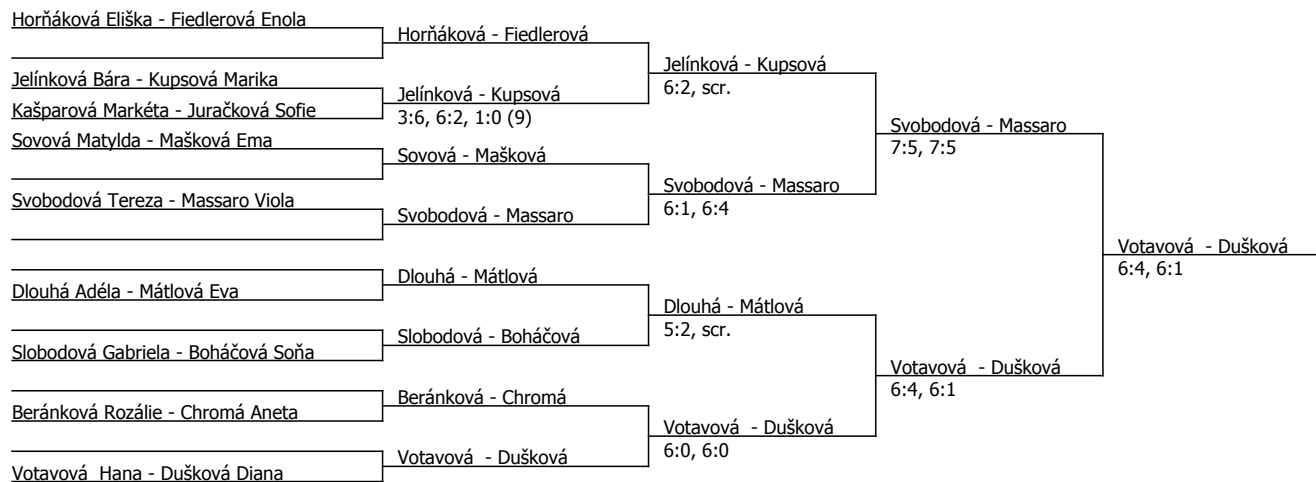

Kódové číslo: 612083; počet účastníků: 20	CŽ	BH
Dušková Diana	271	6
Horňáková Eliška	299	6
Boháčová Soňa	309	6
Mátlová Eva	314	4
Mašková Ema	333	4
Sovová Matylida	356	4
Fiedlerová Enola	371	4
Svobodová Tereza	381	4

Poznámka zpracovatele: Neděle 28.7. pořadí zápasů: 9:00 Rezek-Tvrdý, Kašparová-Horňáková /10:00 SF- žáci, SF-žákyně/ 11:30 FI-žáci, FI-žákyně/ 13:00 čtyřhry žáci a žákyně

Součet BH: 38; Kategorie turnaje: 4

SKT Planá n.Luž. (C - 300) - turnaj : 614083, sezóna : 2024

Kódové číslo: 614083; počet dvojic: 9	CŽ	BH
Dušková Diana	271	6
Horňáková Eliška	299	6
Boháčová Soňa	309	6
Mátllová Eva	314	4
Mašková Ema	333	4
Sovová Matylda	356	4
Fiedlerová Enola	371	4
Svobodová Tereza	381	4