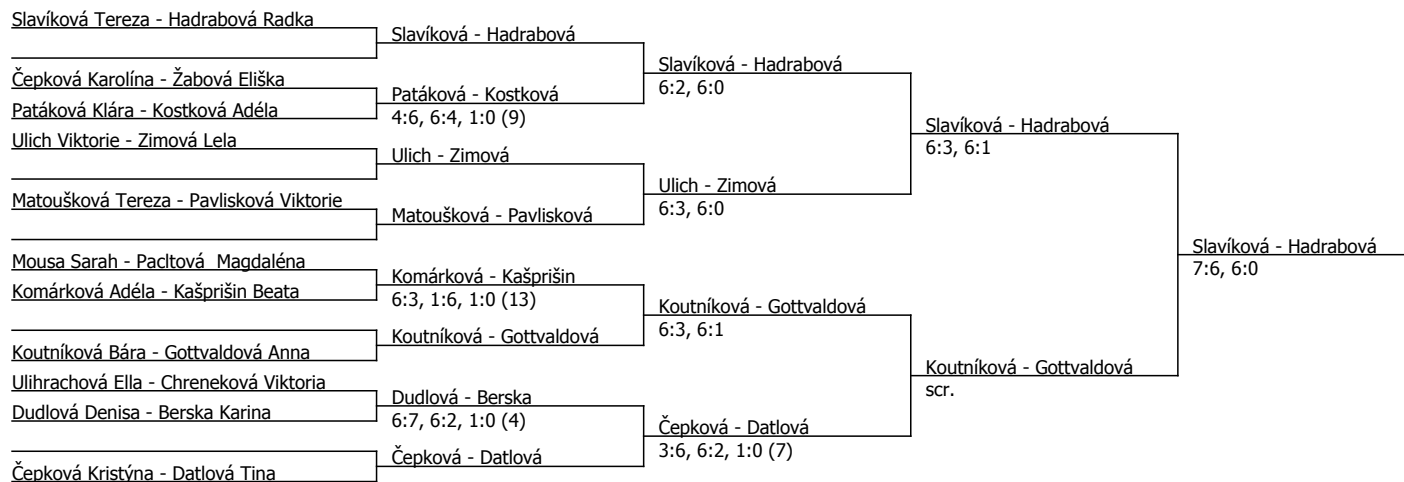

LTC Kolín (B - 400) - turnaj : 614035, sezóna : 2024

Kódové číslo: 614035; počet dvojic: 11	CŽ	BH
Slavíková Tereza	74	15
Čepková Kristýna	79	15
Hadrabová Radka	82	15
Berska Karína	90	15
Koutníková Bára	91	15
Ulich Viktorie	100	12
Zimová Lela	101	12
Datlová Tina	116	12

Součet BH: 111; Kategorie turnaje: 8