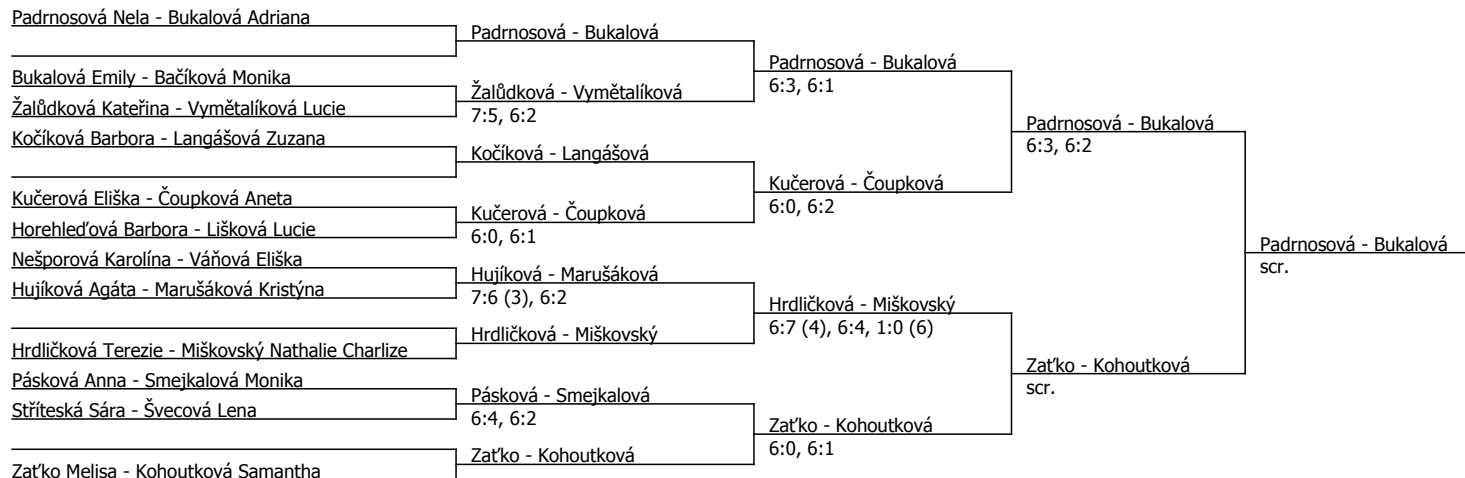

Havelková Natálie	Havelková				
Střiteská Sára	Střiteská	Havelková	6:3, 6:0		
Apolínová Stella	scr.			Havelková	6:2, 2:1, scr.
Horehled'ová Barbora	Vymětalíková	Hrdličková	6:1, 6:0		
Vymětalíková Lucie	3:6, 7:6 (5), 6:3			Havelková	6:4, 6:0
Hrdličková Terezie	Hrdličková				
Miškovský Nathalie Charlize	6:2, 6:1				
Bukalová Adriana	Bukalová	Bukalová	6:1, 6:0		
Bačíková Monika	Švecová			Bukalová	4:6, 6:4, scr.
Švecová Lena	7:5, 6:3				
Hujíková Aqáta	Hujíková	Zat'ko	7:6 (6), 6:2		
Lišková Lucie	6:0, 6:1				
Zat'ko Melisa	Zat'ko				
Kučerová Eliška	Kučerová			Padrnosová	6:3, 6:2
Kočíková Barbora	6:0, 6:4	Kučerová	6:4, 6:3		
Marušáková Kristýna	Marušáková				
Bukalová Emily	6:3, 6:2				
Smejkalová Monika	Smejkalová	Kučerová	7:5, 7:6 (2)		
Najdekrová Julie	6:4, 6:1	Kohoutková	6:2, 6:3		
Kohoutková Samantha	Kohoutková			Padrnosová	6:1, 6:0
Langášová Zuzana	Čoupková				
Čoupková Aneta	6:4, 4:6, 6:1	Čoupková	7:5, 6:4		
Nešporová Karolína	Pásková				
Pásková Anna	6:0, 6:2			Padrnosová	6:0, 6:0
Váňová Eliška	Žalůdková	Padrnosová	6:2, 6:0		
Žalůdková Kateřina	6:0, 6:0				
Padrnosová Nela	Padrnosová				

Součet BH: 174; Kategorie turnaje: 8

Poznámka zpracovatele: Skreče - Hrdličková i Zat'ko zranění zad ve dvouhře, z toho důvodu i skreče ve čtyřhře.

Halový oblastní přebor, jihomoravský (P - 900) - turnaj : 604940, sezóna : 2024