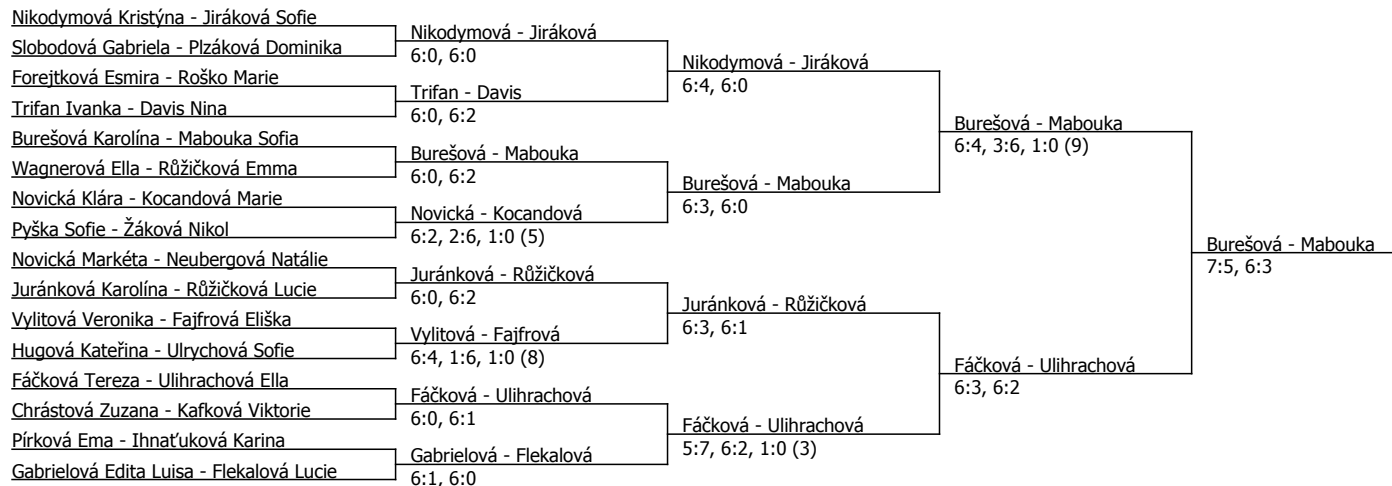

Halový oblastní přebor, Praha (P - 800) - turnaj : 604800, sezóna : 2025

Kódové číslo: 604800; počet dvojic: 16	CŽ	BH
Ulrychová Sofie	68	20
Jiráková Sofie	69	20
Flekalová Lucie	78	15
Burešová Karolína	84	15
Gabrielová Edita Luisa	94	15
Davis Nina	96	15
Ulihrachová Ella	102	15
Mabouka Sofia	125	12

Součet BH: 127; Kategorie turnaje: 8