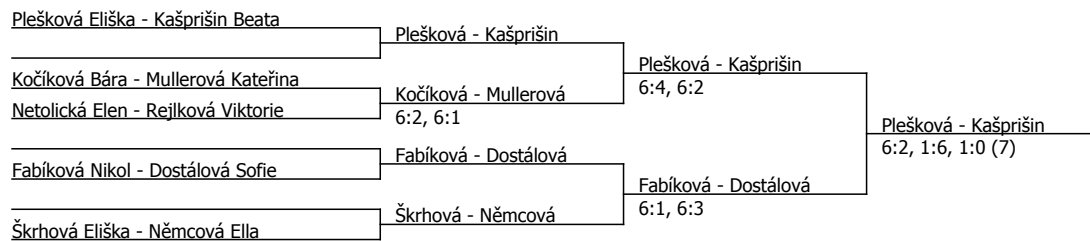

PODA CUP 2024, LTC Vysoké Mýto (C - 650) - turnaj : 604147, sezóna : 2024

Kódové číslo: 604147; počet dvojic: 5	CŽ	BH
Plešková Eliška	267	6
Kašprišin Beata	290	6
Fabíková Nikol	325	6
Skrhová Eliška	343	6
Kočíková Bára	514	3
Němcová Ella	698	3
Dostálová Sofie		1
Netolická Elen		1

Součet BH: 32; Kategorie turnaje: 4