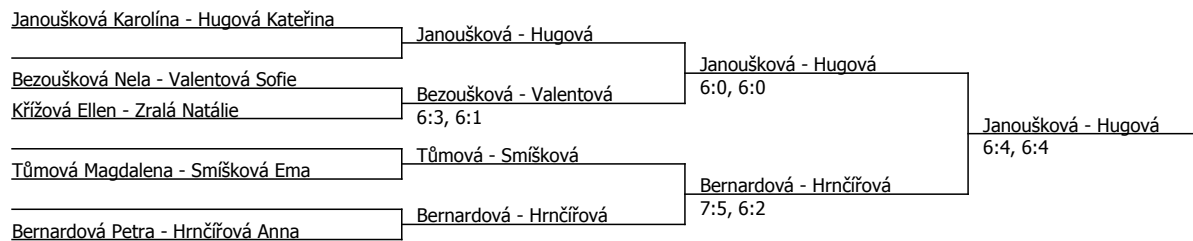

OSHEE CUP 2025, TO Sokol Nehvizdy (C - 800) - turnaj : 604146, sezóna : 2025

Kódové číslo: 604146; počet dvojic: 5	CŽ	BH
Hrnčířová Anna	171	9
Hugová Kateřina	210	9
Janoušková Karolína	342	4
Tůmová Magdalena	452	3
Bezoušková Nela	482	3
Valentová Sofie	557	3
Bernardová Petra	570	3
Křížová Ellen		1

Součet BH: 35; Kategorie turnaje: 3