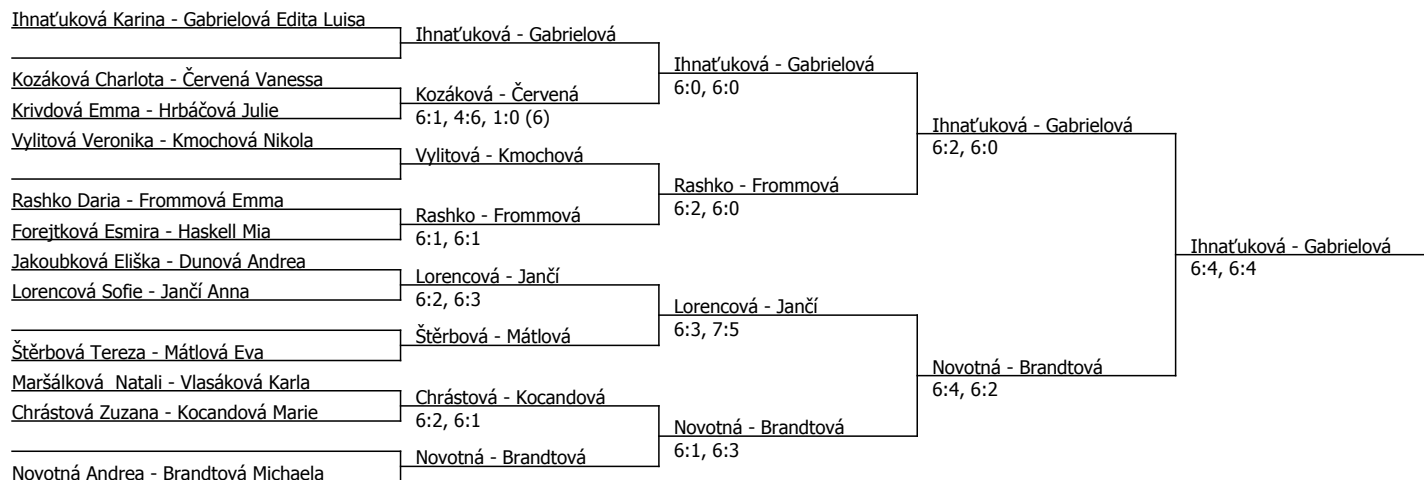

Tenis Újezd nad Lesy, z.s. (C - 800) - turnaj : 604135, sezóna : 2025

Poznámka zpracovatele: Čtyřhra semi 15:00

Kódové číslo: 604135; počet dvojic: 12	CŽ	BH
Gabrielová Edita Luisa	94	15
Novotná Andrea	146	12
Štěrbová Tereza	152	12
Mátlová Eva	155	9
Brandtová Michaela	157	9
Ihnaťuková Karina	163	9
Vylitová Veronika	186	9
Lorencová Sofie	195	9

Součet BH: 84; Kategorie turnaje: 5