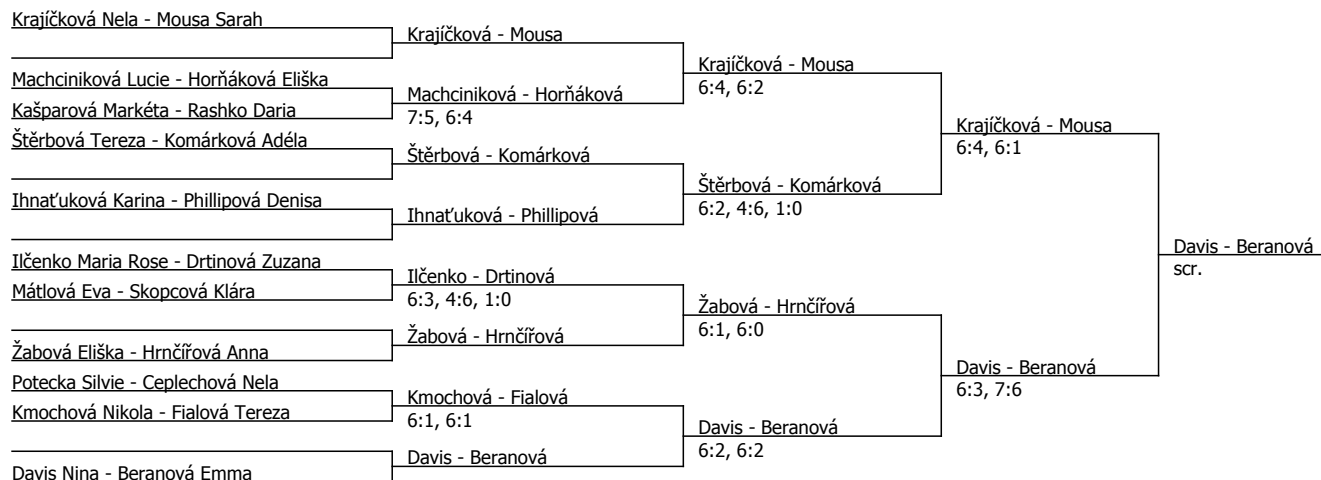

Tenis Cibulka Cup 2023/24, Tenis Cibulka (C - 800) - turnaj : 604128, sezóna : 2024

Poznámka zpracovatele: předkolo v 11, čtvrtfinále cca v 14h

Kódové číslo: 604128; počet dvojic: 11	CŽ	BH
Krajíčková Nela	121	12
Beranová Emma	174	9
Žabová Eliška	197	9
Mousa Sarah	215	9
Davis Nina	227	6
Hrnčířová Anna	234	6
Komárková Adéla	263	6
Machciniková Lucie	364	4

Součet BH: 61; Kategorie turnaje: 4