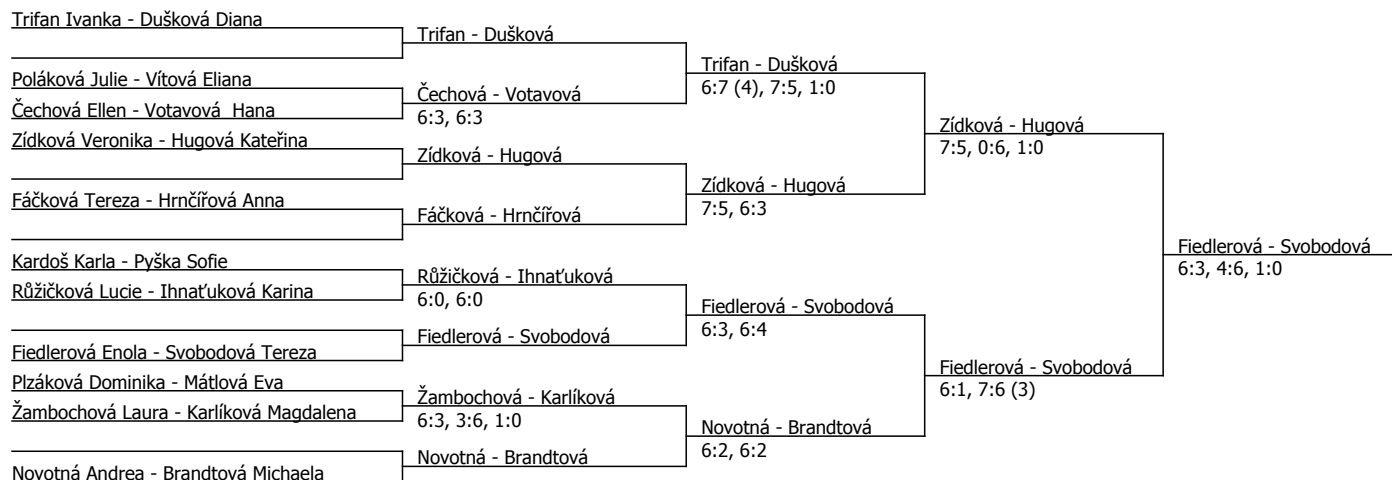

Poznámka zpracovatele: Program pondělí 17.3.2025
Rozehrávka možná od 8:30
9:00 Hron - Sladkovský
9:30 Fiedlerová - Čechová

Kódové číslo: 604124; počet dvojic: 11	CŽ	BH
Dušková Diana	104	12
Zídková Veronika	109	12
Svobodová Tereza	135	12
Čechová Ellen	143	12
Novotná Andrea	146	12
Mátlová Eva	155	9
Brandtová Michaela	157	9
Ihnaťuková Karina	163	9

Součet BH: 87; Kategorie turnaje: 5