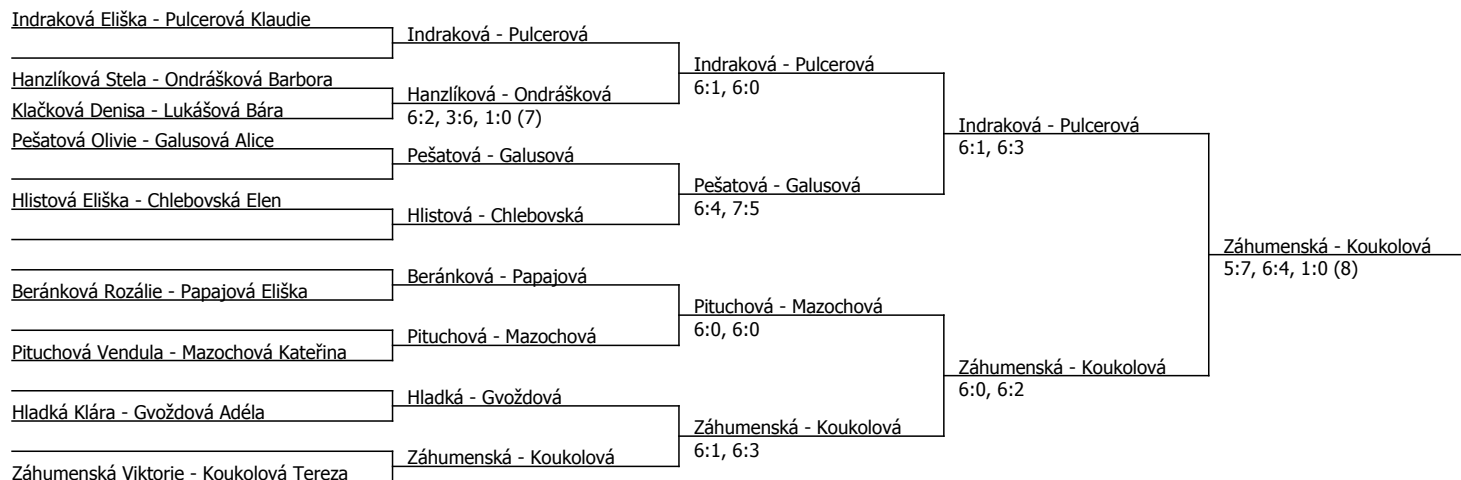

Tenisový klub Studénka z.s. (C - 800) - turnaj : 604122, sezóna : 2024

Kódové číslo: 604122; počet dvojic: 9	CŽ	BH
Pulcerová Klaudie	112	12
Koukolová Tereza	149	9
Indraková Eliška	195	9
Mazochová Kateřina	264	6
Záhumenská Viktorie	297	6
Galusová Alice	318	6
Pešatová Olivie	338	6
Pituchová Vendula	345	4

Součet BH: 58; Kategorie turnaje: 4