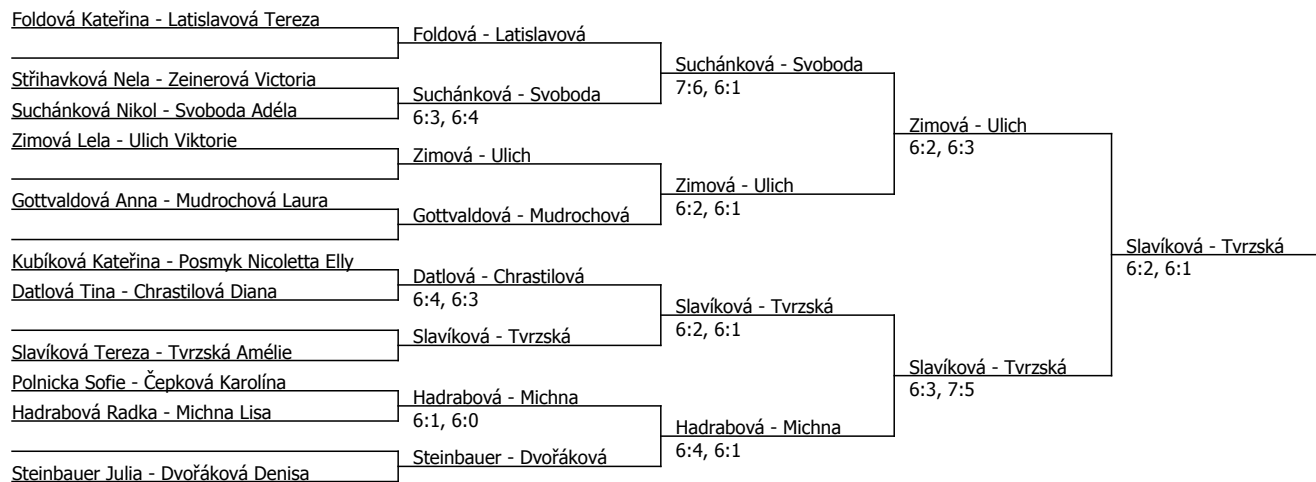

Kódové číslo: 604108; počet dvojic: 11	CŽ	BH
Foldová Kateřina	31	35
Dvořáková Denisa	45	25
Steinbauer Julia	59	20
Tvrzská Amélie	65	20
Latislavová Tereza	66	20
Slavíková Tereza	111	12
Zimová Lela	114	12
Ulich Viktorie	117	12

Součet BH: 156; Kategorie turnaje: 8