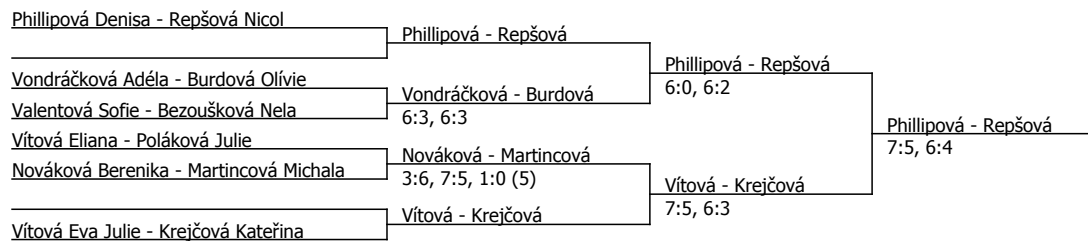

Poděbradský pohár 2025, TJ LTC Poděbrady (C - 600) - turnaj : 604103, sezóna : 2025

Rozhodčí turnaje: Herda Milan

Kódové číslo: 604103; počet dvojic: 6	CŽ	BH
Phillipová Denisa	98	15
Repšová Nicol	128	12
Krejčová Kateřina	207	9
Poláková Julie	216	9
Vondráčková Adéla	243	6
Nováková Berenika	273	6
Vítová Eva Julie	343	4
Burdová Olívie	356	4

Součet BH: 65; Kategorie turnaje: 4