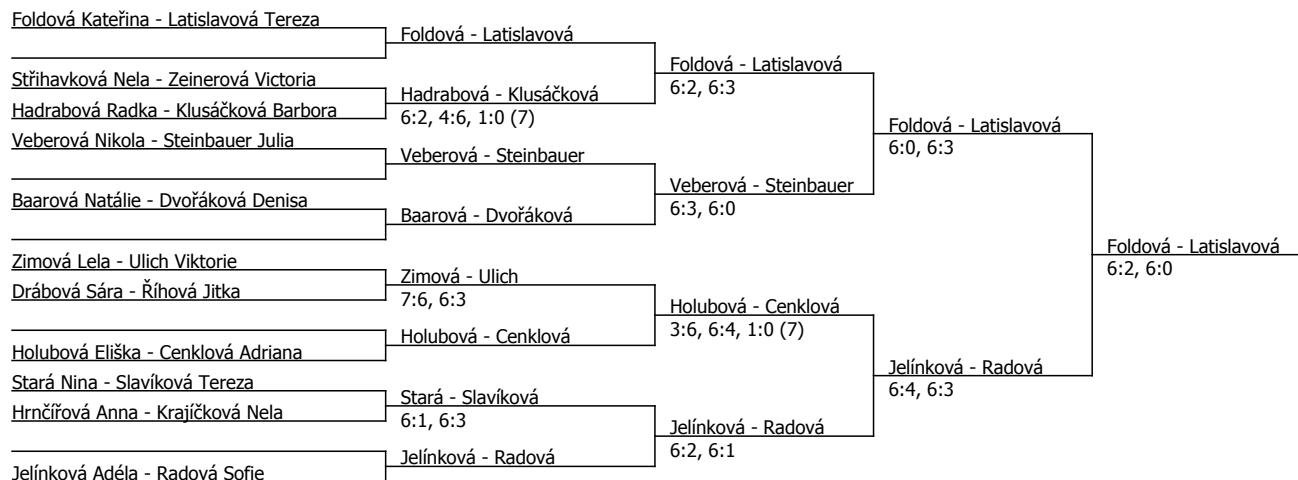

LTC Modřany 2005 (B - 900) - turnaj : 604099, sezóna : 2024

Kódové číslo: 604099; počet dvojic: 11	CŽ	BH
Foldová Kateřina	31	35
Radová Sofie	38	30
Dvořáková Denisa	45	25
Holubová Eliška	47	25
Steinbauer Julia	59	20
Latislavová Tereza	66	20
Veberová Nikola	79	15
Cenklová Adriana	84	15

Součet BH: 185; Kategorie turnaje: 8