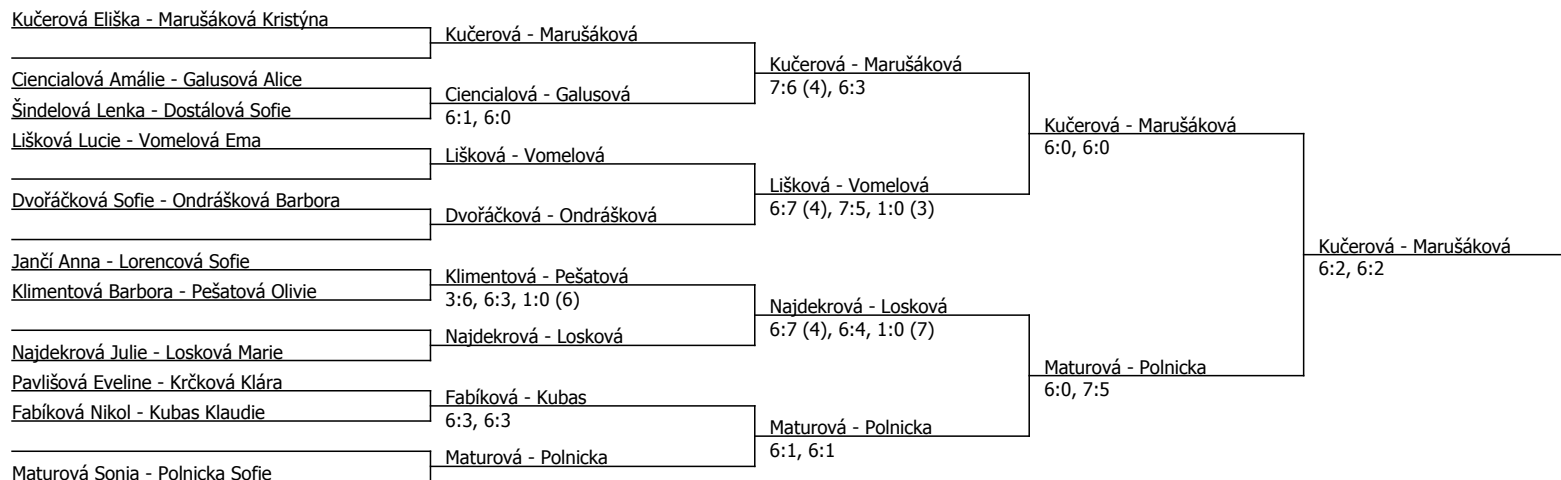

Vítkovice Ridera Open 2025, SK Vítkovice 1926-Ridera, z.s. (B - 900) - turnaj : 604092, sezóna : 2025

Rozhodčí turnaje: Ing. Flašar Petr

Kódové číslo: 604092; počet dvojic: 11	CŽ	BH
Kučerová Eliška	27	30
Polnicka Sofie	77	15
Najdekrová Julie	81	15
Maturová Sonia	84	15
Marušáková Kristýna	92	15
Losková Marie	97	15
Fabíková Nikol	111	12
Ciencialová Amálie	117	12

Součet BH: 129; Kategorie turnaje: 8