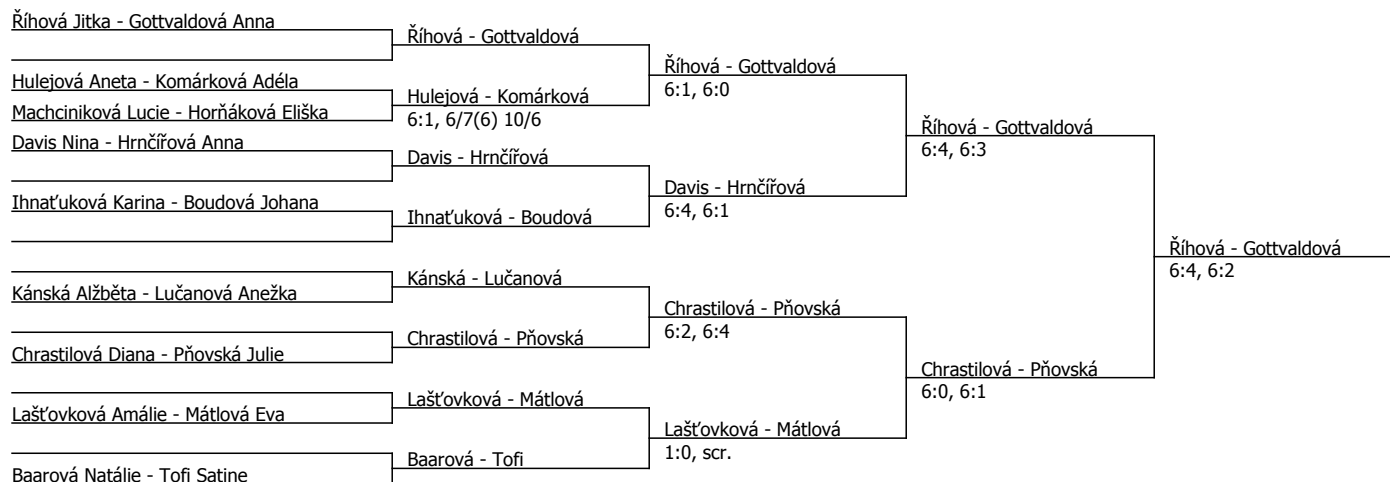

Tenis Újezd nad Lesy, z.s. (C - 800) - turnaj : 604084, sezóna : 2024

Poznámka zpracovatele: debly dnes začátek 13.30

Kódové číslo: 604084; počet dvojic: 9	CŽ	BH
Tofi Satine	129	12
Říhová Jitka	137	12
Chrastilová Diana	139	12
Gottvaldová Anna	176	9
Baarová Natálie	184	9
Davis Nina	227	6
Hrnčířová Anna	234	6
Komárková Adéla	263	6

Součet BH: 72; Kategorie turnaje: 4