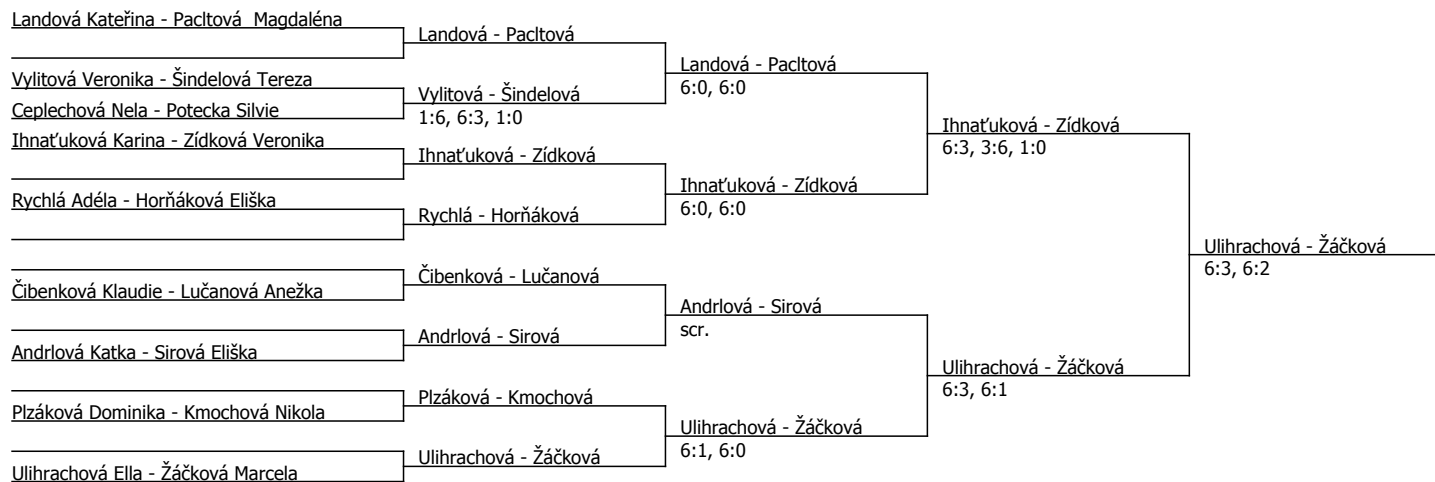

Kódové číslo: 602056; počet účastníků: 24	CŽ	BH
Landová Kateřina	101	15
Žáčková Marcela	119	12
Pacltová Magdaléna	187	9
Ulihrachová Ella	202	9
Sirová Eliška	223	9
Zídková Veronika	304	6
Andrlová Katka	306	6
Lučanová Anežka	406	4

Poznámka zpracovatele: Finálové utkání se uskuteční v pondělí na dvorci č.1 v 11.00h. Od 10.30 možnost rozehrání.

Součet BH: 70; Kategorie turnaje: 4

Lokomotiva cup, Lokomotiva Praha (C - 700) - turnaj : 604056, sezóna : 2024