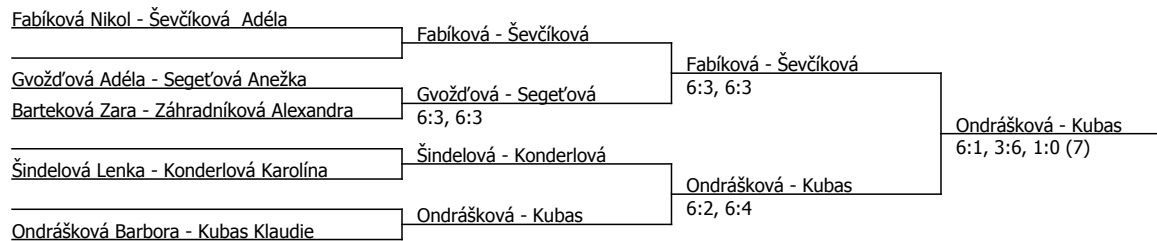

Hill cup 2025, Tennis Hill Havířov o.s. (C - 800) - turnaj : 604045, sezóna : 2025

Kódové číslo: 604045; počet dvojic: 5	CŽ	BH
Fabíková Nikol	111	12
Ševčíková Adéla	159	9
Ondrášková Barbora	199	9
Šindelová Lenka	280	6
Kubas Klaudie	292	6
Seget'ová Anežka	332	4
Gvožd'ová Adéla	350	4
Konderlová Karolína	403	4

Součet BH: 54; Kategorie turnaje: 3