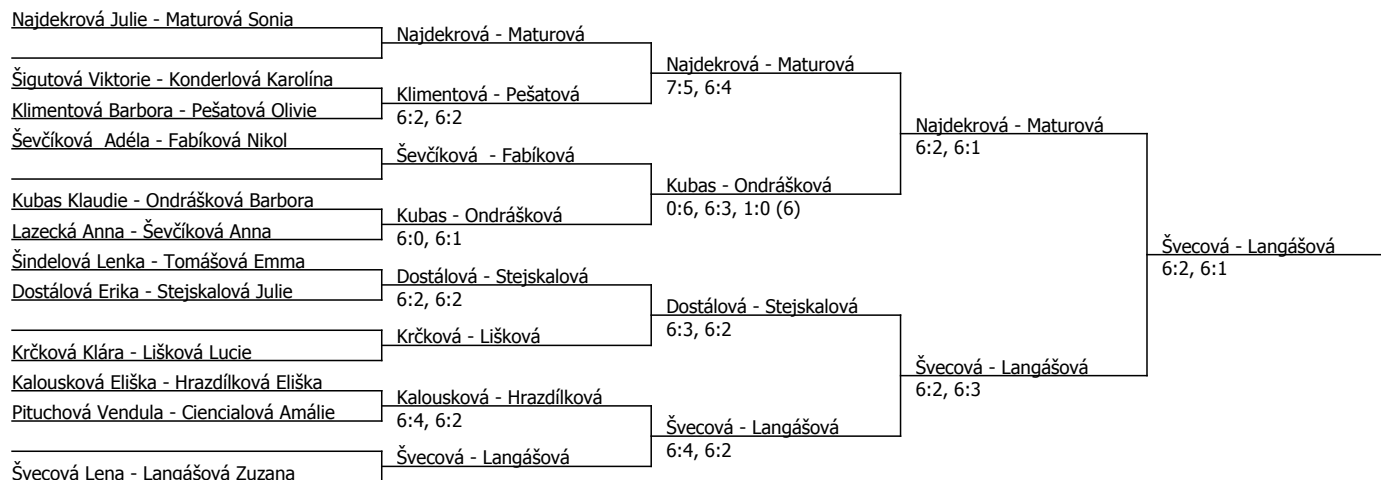

TENNISPOINT WINTER TEEN GIRLS, TK TENNISPOINT FM (B - 900) - turnaj : 604000, sezóna : 2025

Kódové číslo: 604000; počet dvojic: 12	CŽ	BH
Langášová Zuzana	50	20
Najdekrová Julie	81	15
Maturová Sonia	84	15
Fabíková Nikol	111	12
Ciencialová Amálie	117	12
Lišková Lucie	120	12
Pešatová Olivie	150	12
Ševčíková Adéla	159	9

Součet BH: 107; Kategorie turnaje: 8