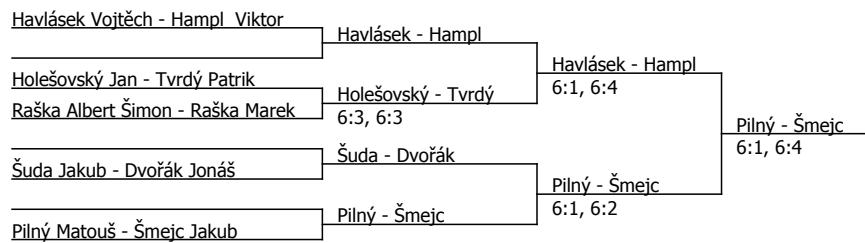

 8:30 semifinále po té finále dvouher

EDEN HK CUP, Tenisový klub Eden HK (C - 700) - turnaj : 504122, sezóna : 2025

Kódové číslo: 504122; počet dvojic: 5		
	CŽ	BH
Hampl Viktor	85	15
Havlásek Vojtěch	95	15
Šmejč Jakub	124	12
Dvořák Jonáš	127	12
Pilný Matouš	137	12
Tvrdý Patrik	169	9
Holešovský Jan	182	9
Šuda Jakub	245	6