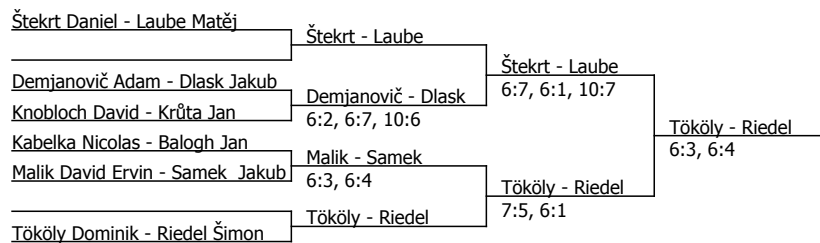

Letná Winter Cup, LTK TEPLICE o.s. (C - 800) - turnaj : 504086, sezóna : 2025

Kódové číslo: 504086; počet dvojic: 6	CŽ	BH
Laube Matěj	95	15
Riedel Šimon	181	9
Dlask Jakub	383	4
Demjanovič Adam	431	4
Tököly Dominik	528	4
Samek Jakub	541	3
Kabelka Nicolas	573	3
Malik David Ervin	617	3

Součet BH: 45; Kategorie turnaje: 3