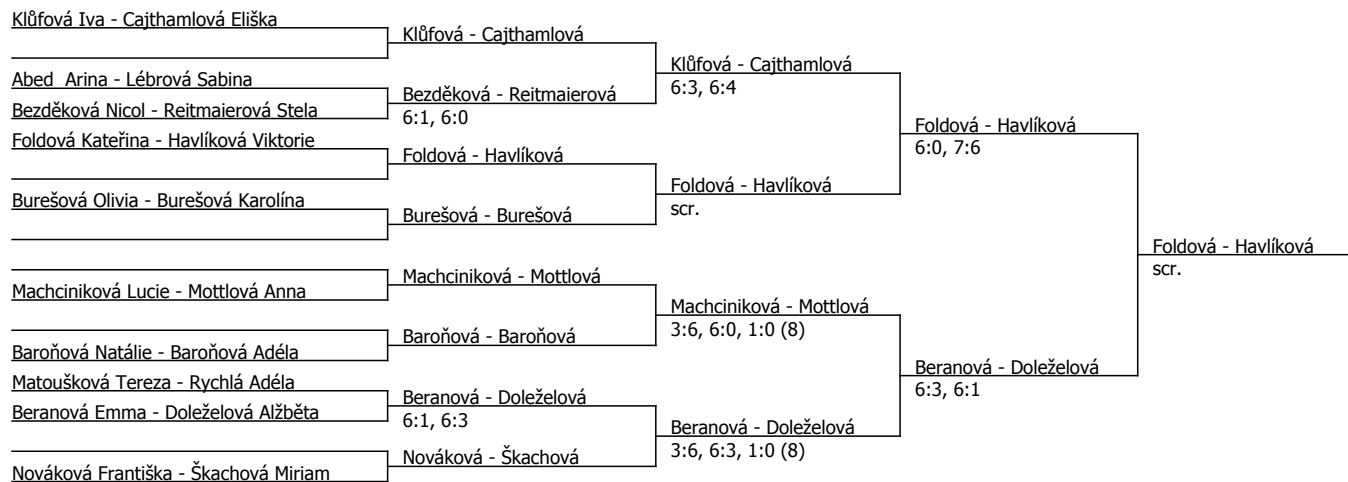

Poznámka zpracovatele:

Kódové číslo: 412225; počet účastníků: 24	CŽ	BH
Klůřfová Iva	231	6
Reitmaierová Stela	244	6
Škachová Miriam	252	6
Cajthamlová Eliška	263	6
Foldová Kateřina	294	6
Čermáková Jana Klára	300	6
Baroňová Adéla	310	6
Nováková Františka	322	6

Součet BH: 48; Kategorie turnaje: 4

Pohár TK Kročehlavy, TK Kročehlavy (C - 300) - turnaj : 414225, sezóna : 2024

Kódové číslo: 414225; počet dvojic: 10	CŽ	BH
Klůfová Iva	231	6
Reitmaierová Stela	244	6
Škachová Miriam	252	6
Cajthamlová Eliška	263	6
Foldová Kateřina	294	6
Baroňová Adéla	310	6
Nováková Františka	322	6
Baroňová Natálie	332	6

Poznámka zpracovatele: Semifinále 15:45 Machciniková, Mottlová - Beranová, Doleželová 16:10 Foldová, Havlíková - Klůfová, Cajthamlová,

Součet BH: 48; Kategorie turnaje: 4