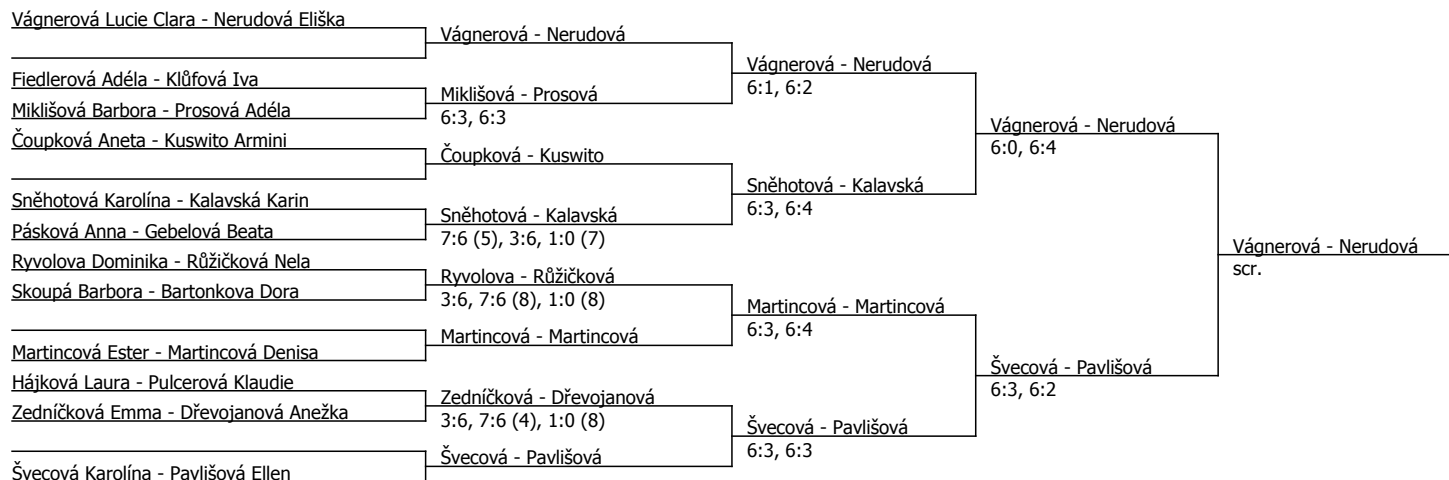

JODA CUP, TC-MJ TENIS Líšeň (B - 400) - turnaj : 414172, sezóna : 2024

| Kódové číslo: 414172; počet dvojic: 12 | CŽ | BH |
|--|-----|----|
| Nerudová Eliška | 113 | 12 |
| Pavlišová Ellen | 143 | 9 |
| Vágnerová Lucie Clara | 170 | 9 |
| Kalavská Karin | 174 | 9 |
| Miklišová Barbora | 179 | 9 |
| Martincová Ester | 180 | 9 |
| Čoupková Aneta | 195 | 9 |
| Švecová Karolína | 224 | 6 |

Součet BH: 72; Kategorie turnaje: 8