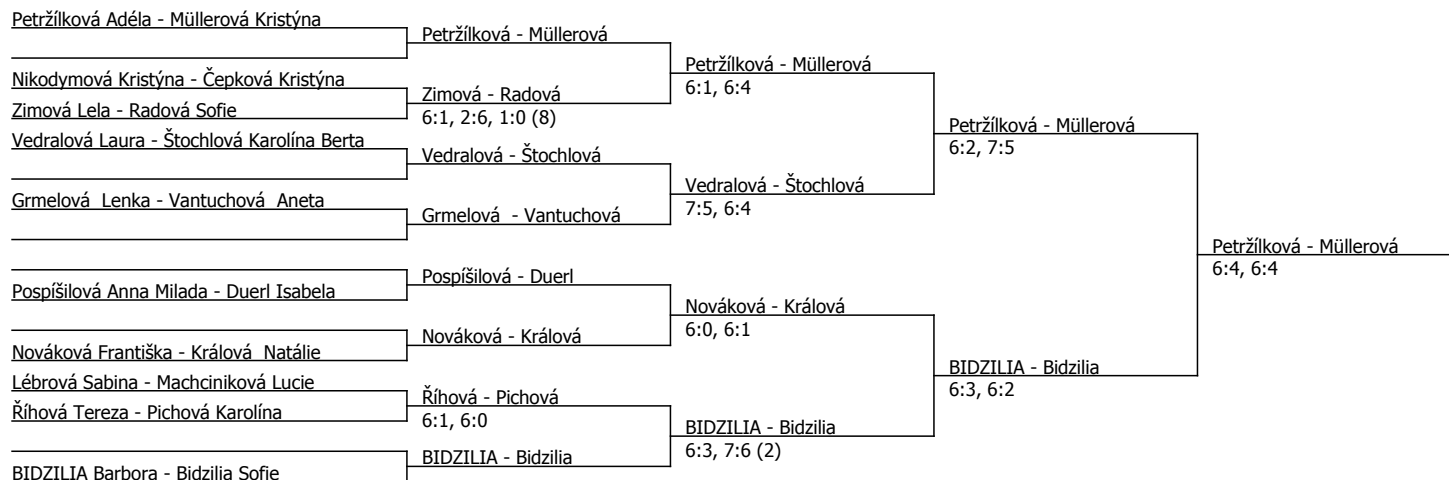

Kódové číslo: 412165; počet účastníků: 26	CŽ	BH
Chmelíková Charlotte	106	12
Müllerová Kristýna	218	6
Vantuchová Aneta	226	6
Salame Lilly Jasmine	242	6
Pažoutová Nela	281	6
BIDZILIA Barbora	303	6
Nováková Františka	322	6
Pichová Karolína	350	4

Součet BH: 52; Kategorie turnaje: 4

LTC Houštka - Dražice - Head, LTC Houštka (C - 300) - turnaj : 414165, sezóna : 2024

Kódové číslo: 414165; počet dvojic: 10	CŽ	BH
Štochlová Karolína Berta	150	9
Müllerová Kristýna	218	6
Vantuchová Aneta	226	6
BIDZILIA Barbora	303	6
Nováková Františka	322	6
Pichová Karolína	350	4
Petržilková Adéla	370	4
Radová Sofie	370	4