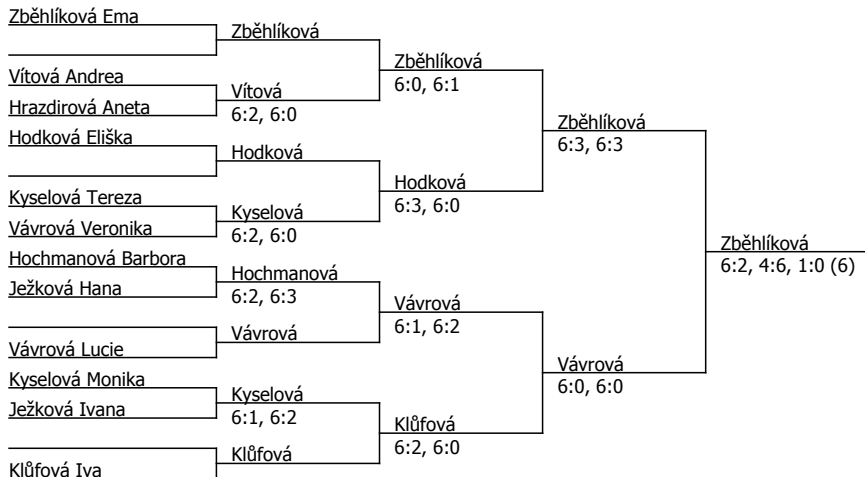

Tenis Nová Paka (C - 300) - turnaj : 412148, sezóna : 2024

Kódové číslo: 412148; počet účastníků: 12	CŽ	BH
Zběhlíková Ema	193	9
Klůfová Iva	231	6
Vávrová Lucie	362	4
Hodková Eliška	379	4
Kyselová Tereza	544	3
Kyselová Monika	564	3
Ježková Hana	670	3
Vávrová Veronika	687	3

Rozhodčí turnaje: Janata Ladislav Mgr.

Poznámka zpracovatele: Systém: Vyřazovací na jednu porážku, třetí sada super tiebreak. NO AD, NO LET.

Součet BH: 35; Kategorie turnaje: 4

Tenis Nová Paka (C - 300) - turnaj : 414148, sezóna : 2024