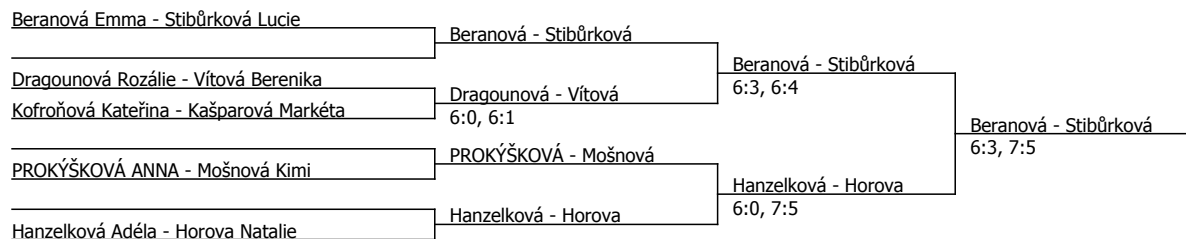

TK Březnice (C - 300) - turnaj : 414113, sezóna : 2024

Kódové číslo: 414113; počet dvojic: 5	CŽ	BH
Stibůrková Lucie	267	6
Horova Natalie	274	6
Vítová Berenika	364	4
Dragounová Rozálie	512	4
Mošnová Kimi	593	3
Beranová Emma	611	3
Hanzelková Adéla	670	3
Kofroňová Kateřina		1

Součet BH: 30; Kategorie turnaje: 4