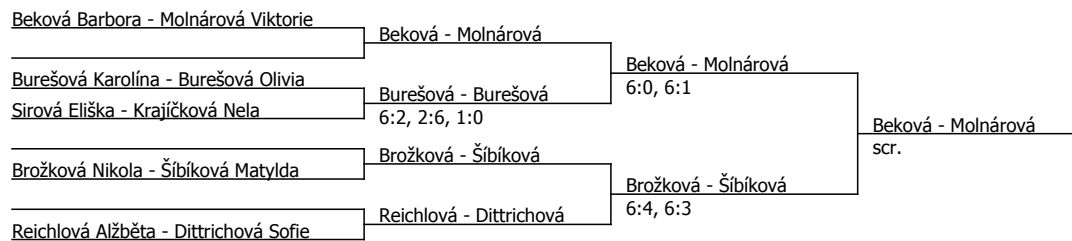

Lomnice nad Popelkou 2024, TK Lomnice n.Pop. (C - 300) - turnaj : 414067, sezóna : 2024

Kódové číslo: 414067; počet dvojic: 5	CŽ	BH
Beková Barbora	180	9
Molnárová Viktorie	236	6
Burešová Karolína	442	4
Reichlová Alžběta	491	4
Šibíková Matylda	611	3
Dittrichová Sofie	622	3
Brožková Nikola	726	3
Burešová Olivia		1

Součet BH: 33; Kategorie turnaje: 4