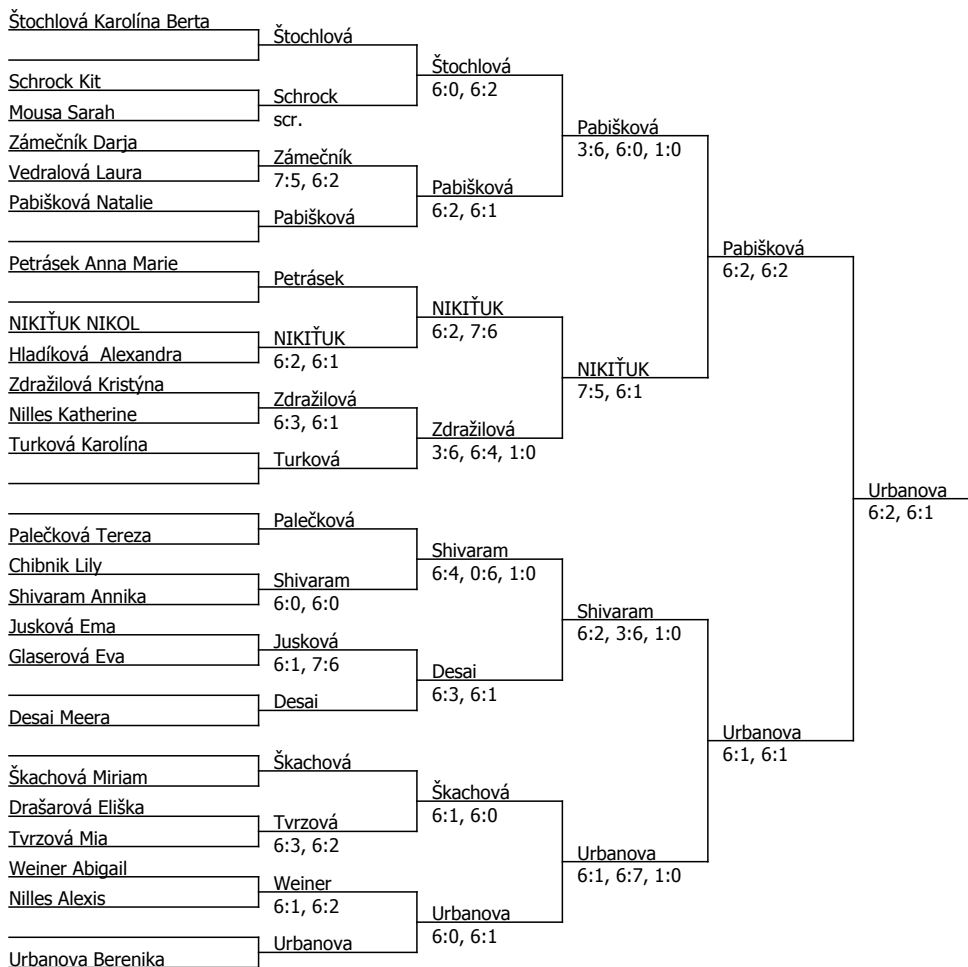

Tenis Cibulka Cup 2024, Tenis Cibulka (C - 300) - turnaj : 412024, sezóna : 2024

Kódové číslo: 412024; počet účastníků: 24	CŽ	BH
Štochlová Karolína Berta	150	9
Urbanova Berenika	202	9
Petrásek Anna Marie	210	9
Desai Meera	220	6
Škachová Miriam	252	6
Pabišková Natalie	292	6
Palečková Tereza	308	6
Turková Karolína	482	4

Součet BH: 55; Kategorie turnaje: 4

Poznámka zpracovatele: startovné 300,-Kč hotově, hráme systé NO-LET, 3.set = Super TieBreak, začátek v cca 13:30 - Schrock Kit/Mousa Sarah, Zámečnick Darja/Vedralová Laura, Nikiŭuk Nikol/Hladíková Alexandra, Zdražilová Kristýna/Kašpárková Kateřina, Jusková Ema/Glaserová Eva. v cca 15:00 Drašarová Eliška/Tvrzová Mia, Weiner Abigail/Nilles Alexis, Štochlová Karolína Berta, Pabišková Natalie, Petrásek Anna Marie, Turková Karolína. ostatní v cca 16:00