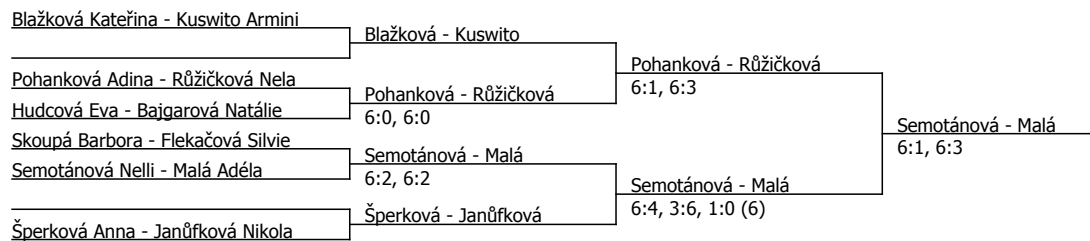

Kódové číslo: 412006; počet účastníků: 20	CŽ	BH
Blažková Kateřina	177	9
Miklišová Barbora	179	9
Malá Adéla	201	9
Šperková Anna	203	9
Janůfková Nikola	230	6
Kuswito Armini	251	6
Semotánová Nelli	255	6
Pohanková Adina	255	6

Součet BH: 60; Kategorie turnaje: 4

BLTC Brno (C - 400) - turnaj : 414006, sezóna : 2024

Kódové číslo: 414006; počet dvojic: 6	CŽ	BH
Blažková Kateřina	177	9
Malá Adéla	201	9
Šperková Anna	203	9
Janůfková Nikola	230	6
Kuswito Armini	251	6
Pohanková Adina	255	6
Semotánová Nelli	255	6
Skoupá Barbora	383	4