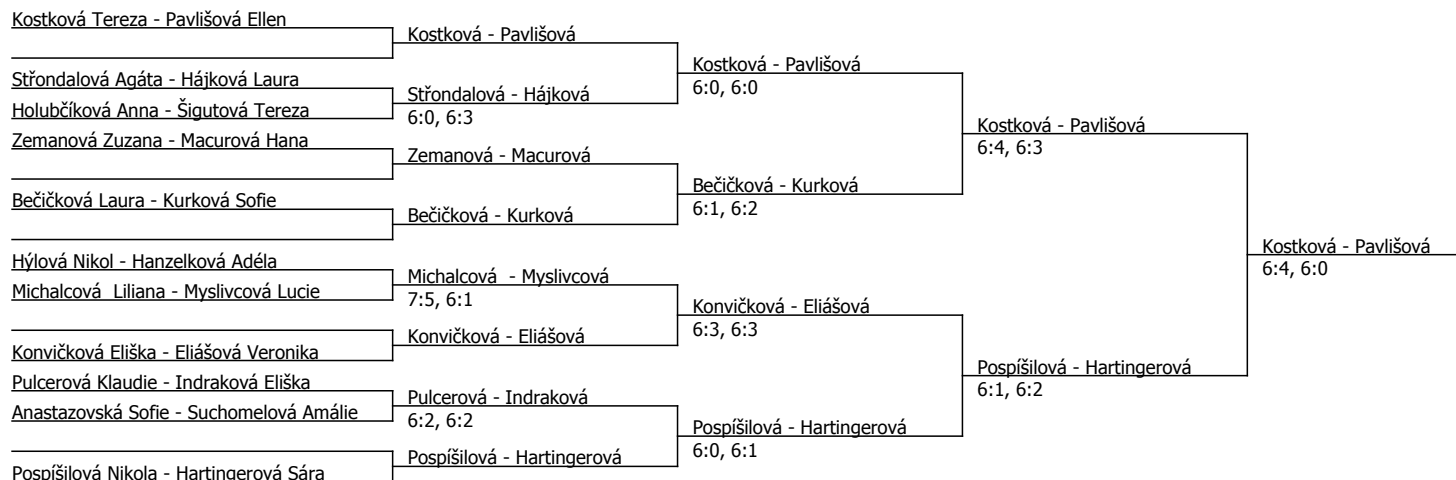

Kódové číslo: 402973; počet účastníků: 26	CŽ	BH
Hartingerová Sára	147	12
Pavlišová Ellen	154	9
Kostková Tereza	167	9
Konvičková Eliška	210	9
Eliášová Veronika	247	6
Macurová Hana	252	6
Pospíšilová Nikola	295	6
Hájková Laura	356	4

Součet BH: 61; Kategorie turnaje: 4

Poznámka zpracovatele:

Sdružený přebor okresu Karviná, TK Havířov, z.s. (P - 700) - turnaj : 404973, sezóna : 2024

Kódové číslo: 404973; počet dvojic: 11	CŽ	BH
Hartingerová Sára	147	12
Pavlišová Ellen	154	9
Kostková Tereza	167	9
Konvičková Eliška	210	9
Eliášová Veronika	247	6
Macurová Hana	252	6
Pospíšilová Nikola	295	6
Hájková Laura	356	4