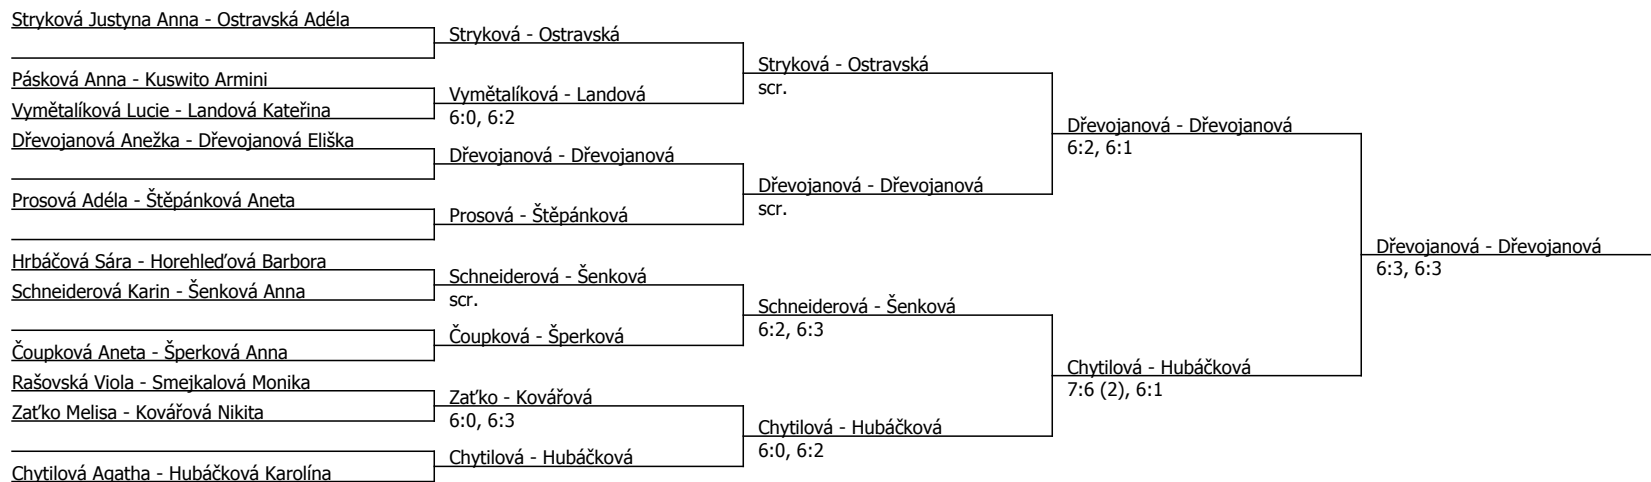

Halový oblastní přebor, jihomoravský (P - 900) - turnaj : 404940, sezóna : 2025

Poznámka zpracovatele: Skreče: Hrbáčová - nedostavila se k zápasu; Landová i Štěpánková - odjezd na hory.

Kódové číslo: 404940; počet dvojic: 11	CŽ	BH
Stryková Justyna Anna	38	25
Chytilová Agatha	48	20
Dřevojanová Eliška	49	20
Hubáčková Karolína	77	15
Ostravská Adéla	124	12
Šperková Anna	143	12
Dřevojanová Anežka	168	9
Pásková Anna	171	9

Součet BH: 122; Kategorie turnaje: 8