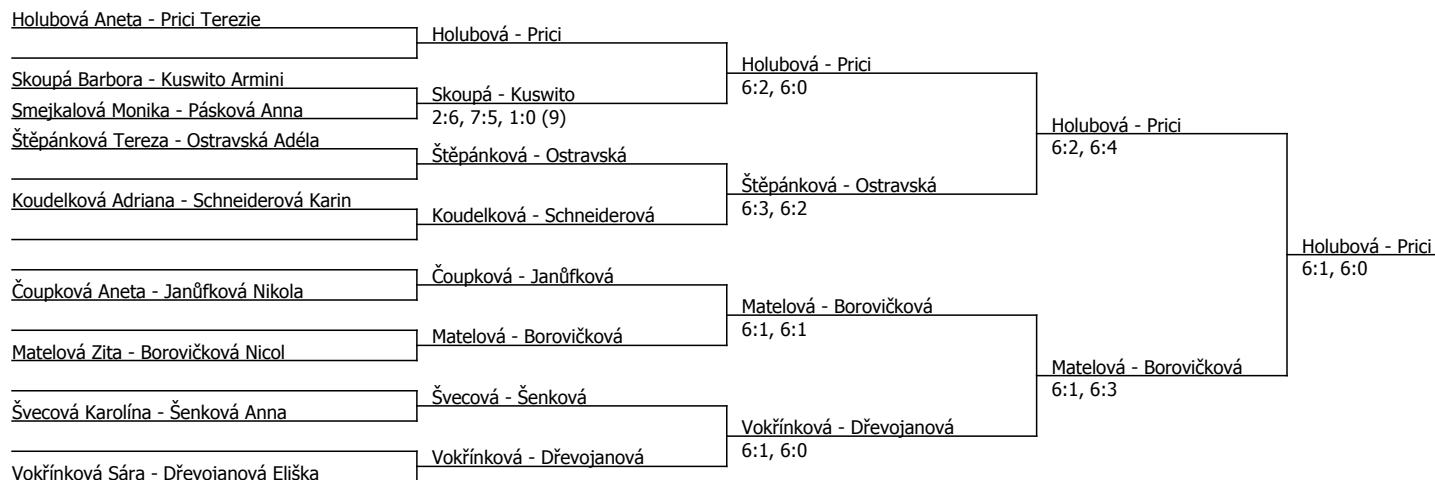

Halový oblastní přebor, jihomoravský (P - 900) - turnaj : 404940, sezóna : 2024

Kódové číslo: 404940; počet dvojic: 9	CŽ	BH
Prici Terezie	36	25
Holubová Aneta	71	15
Dřevojanová Eliška	91	15
Štěpánková Tereza	98	12
Vokřínková Sára	104	12
Ostravská Adéla	135	12
Borovičková Nicol	150	12
Matelová Zita	168	9

Součet BH: 112; Kategorie turnaje: 8