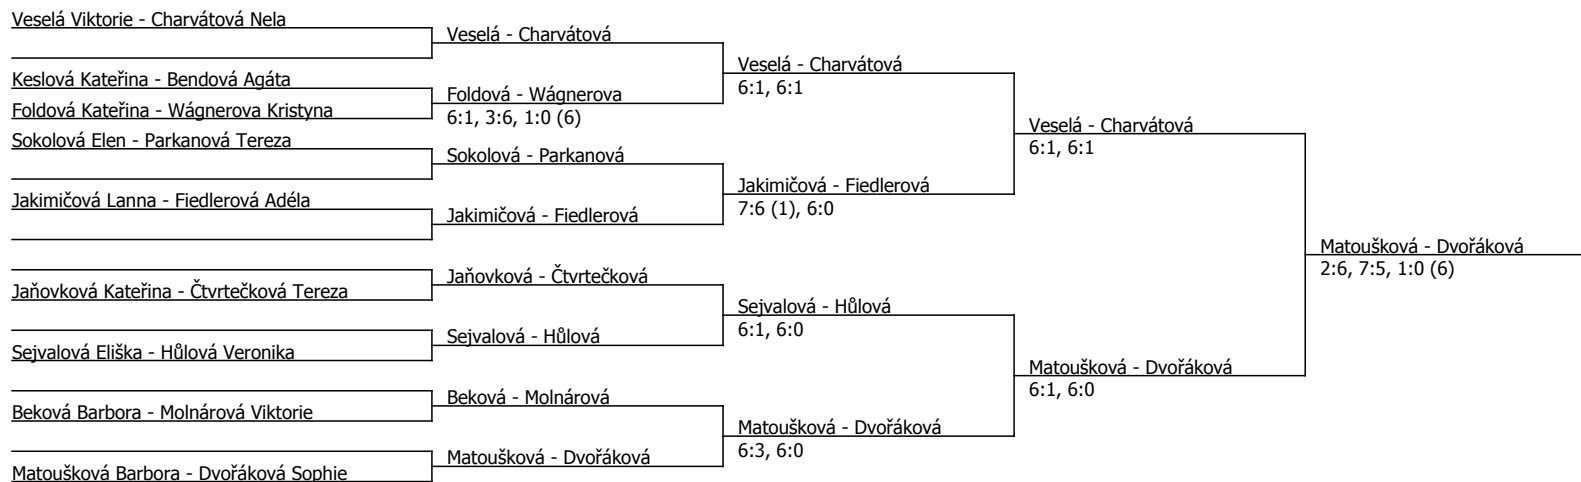

Halový oblastní přebor, severočeský (P - 800) - turnaj : 404900, sezóna : 2024

Kódové číslo: 404900; počet dvojic: 9	CŽ	BH
Charvátová Nela	18	35
Matoušková Barbora	67	15
Dvořáková Sophie	101	12
Hůlová Veronika	130	12
Parkanová Tereza	175	9
Sejvalová Eliška	180	9
Veselá Viktorie	213	9
Wágnerova Kristyna	222	9

Součet BH: 110; Kategorie turnaje: 8