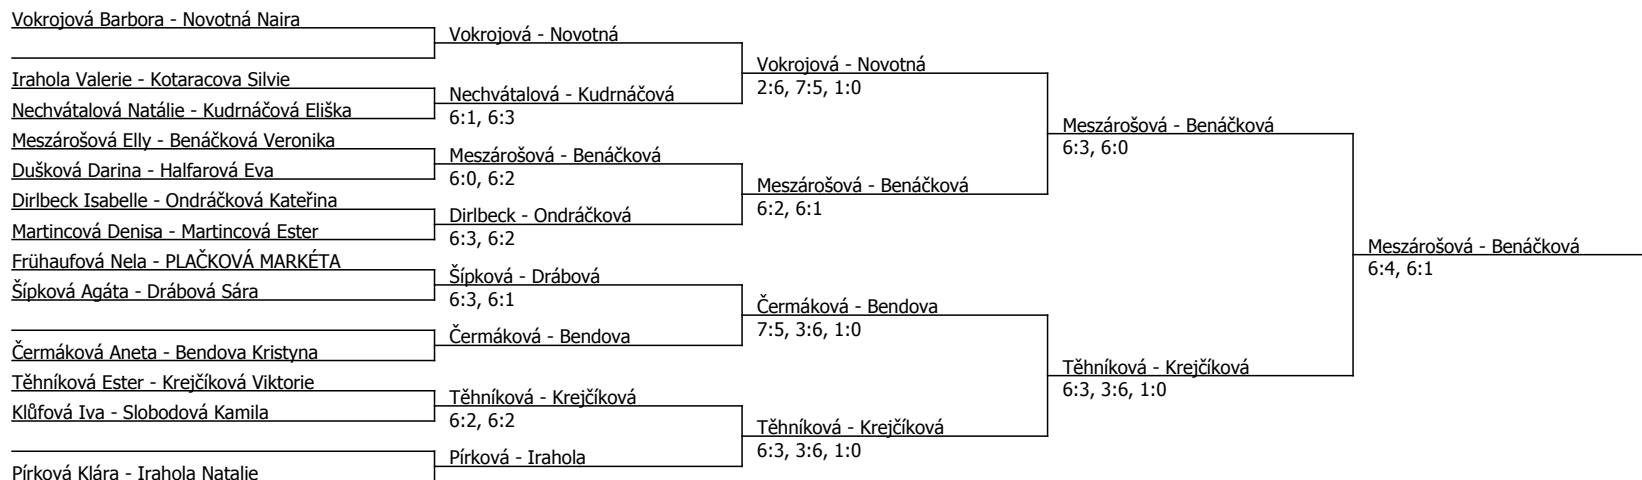

Halový oblastní přebor, Praha (P - 800) - turnaj : 404800, sezóna : 2025

Kódové číslo: 404800; počet dvojic: 13	CŽ	BH
Novotná Naira	63	20
Vokrojová Barbora	69	15
Pírková Klára	74	15
Meszárošová Elly	75	15
Čermáková Aneta	85	15
Irahola Natalie	89	15
Benáčková Veronika	93	15
Krejčíková Viktorie	102	12

Součet BH: 122; Kategorie turnaje: 8