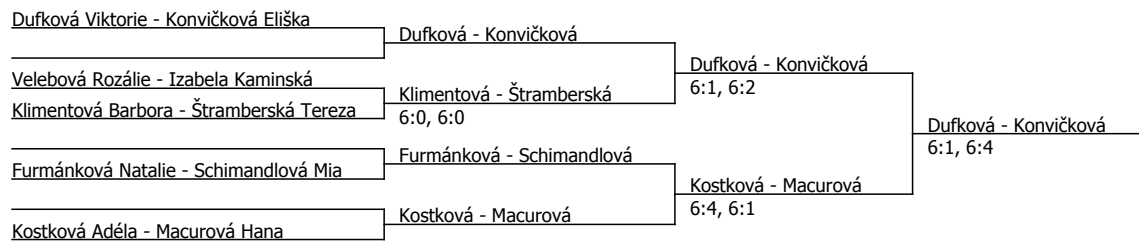

Frýdek OPEN, Tenisklub7 (C - 800) - turnaj : 404141, sezóna : 2025

Rozhodčí turnaje: Ondracka

Kódové číslo: 404141; počet dvojic: 5	CŽ	BH
Konvičková Eliška	178	9
Dufková Viktorie	203	9
Macurová Hana	297	6
Velebová Rozálie	359	4
Furmánková Natalie	436	4
Schimandlová Mia	489	4
Kostková Adéla	544	3
Izabela Kaminská		1

Součet BH: 40; Kategorie turnaje: 3