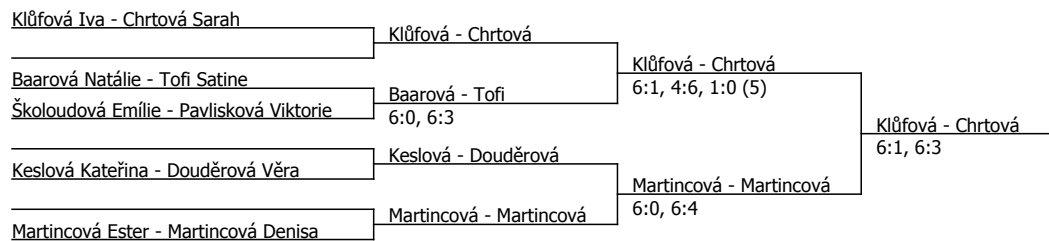

Kódové číslo: 402139; počet účastníků: 11	CŽ	BH
Chrtová Sarah	149	12
Klůfová Iva	270	6
Keslová Kateřina	274	6
Frühaufová Nela	407	4
Martincová Denisa	428	4
Baarová Natálie	617	3
Pavlisková Viktorie	651	3
Tofí Satine		1

Součet BH: 39; Kategorie turnaje: 4

Dorost, SK Satalice (C - 600) - turnaj : 404139, sezóna : 2024

Kódové číslo: 404139; počet dvojic: 5	CŽ	BH
Chrtová Sarah	149	12
Martincová Ester	192	9
Klůfová Iva	270	6
Keslová Kateřina	274	6
Douděrová Věra	412	4
Martincová Denisa	428	4
Baarová Natálie	617	3
Pavlísková Viktorie	651	3