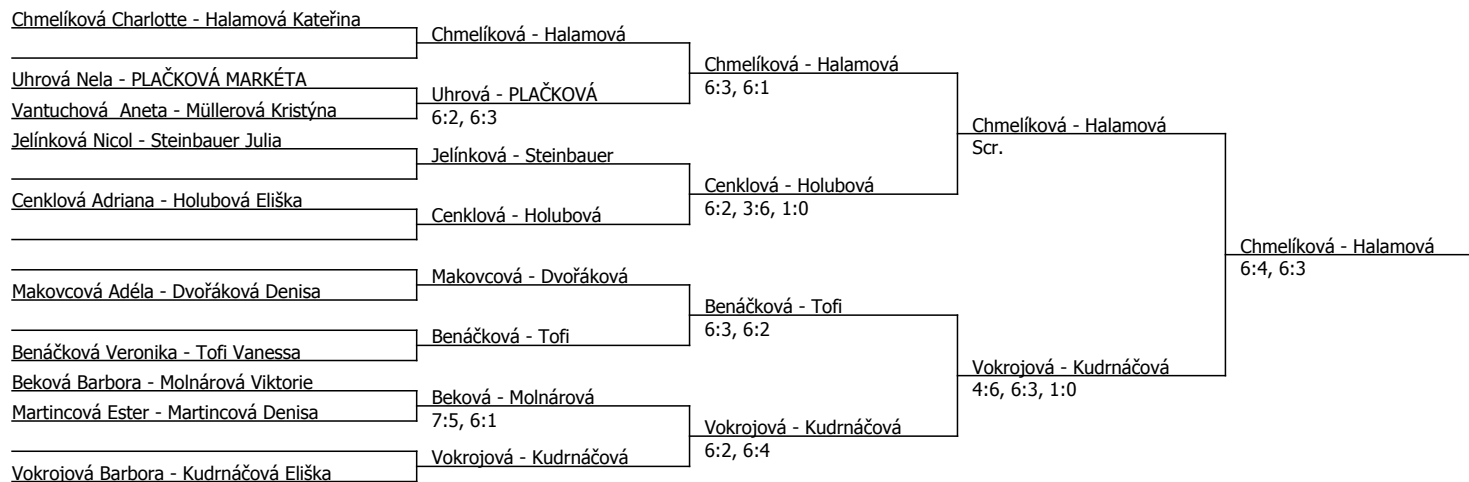

Vysočanský pohár B, TJ Sokol Vysočany (B - 900) - turnaj : 404137, sezóna : 2025

Rozhodčí turnaje: Ing. Aleš Vejšický

Kódové číslo: 404137; počet dvojic: 10	CŽ	BH
Vokrojová Barbora	69	15
Halamová Kateřina	76	15
Chmelíková Charlotte	90	15
Benáčková Veronika	93	15
Tofi Vanessa	126	12
Uhrová Nela	131	12
Holubová Eliška	136	12
Beková Barbora	142	12

Součet BH: 108; Kategorie turnaje: 8