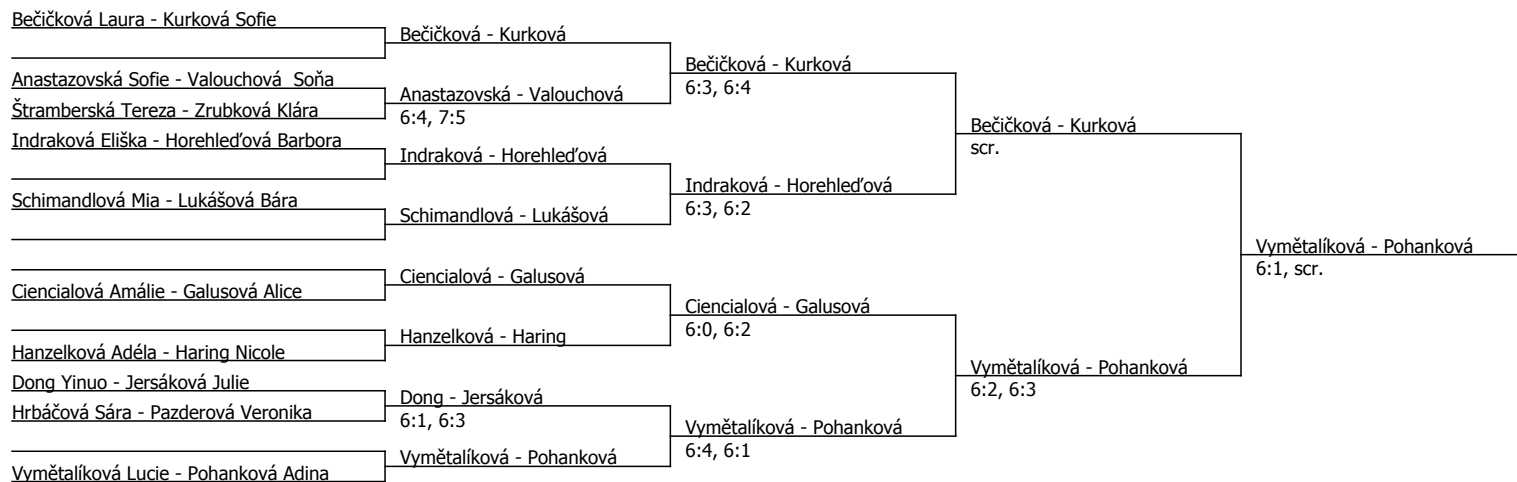

Kódové číslo: 402134; počet účastníků: 26	CŽ	BH
Taxová Victoria	110	12
Bečičková Laura	258	6
Gabzdylová Natálie	277	6
Vymětalíková Lucie	312	6
Pohanková Adina	318	6
Horehled'ová Barbora	351	4
Dočekalová Kateřina	405	4
Haring Nicole	420	4

Součet BH: 48; Kategorie turnaje: 3

DEZA CUP, TK DEZA Valašské Meziříčí (C - 800) - turnaj : 404134, sezóna : 2025

Kódové číslo: 404134; počet dvojic: 10	CŽ	BH
Kurková Sofie	180	9
Bečičková Laura	258	6
Vymětalíková Lucie	312	6
Pohanková Adina	318	6
Horehled'ová Barbora	351	4
Haring Nicole	420	4
Indraková Eliška	429	4
Hanzelková Adéla	433	4

Součet BH: 43; Kategorie turnaje: 3