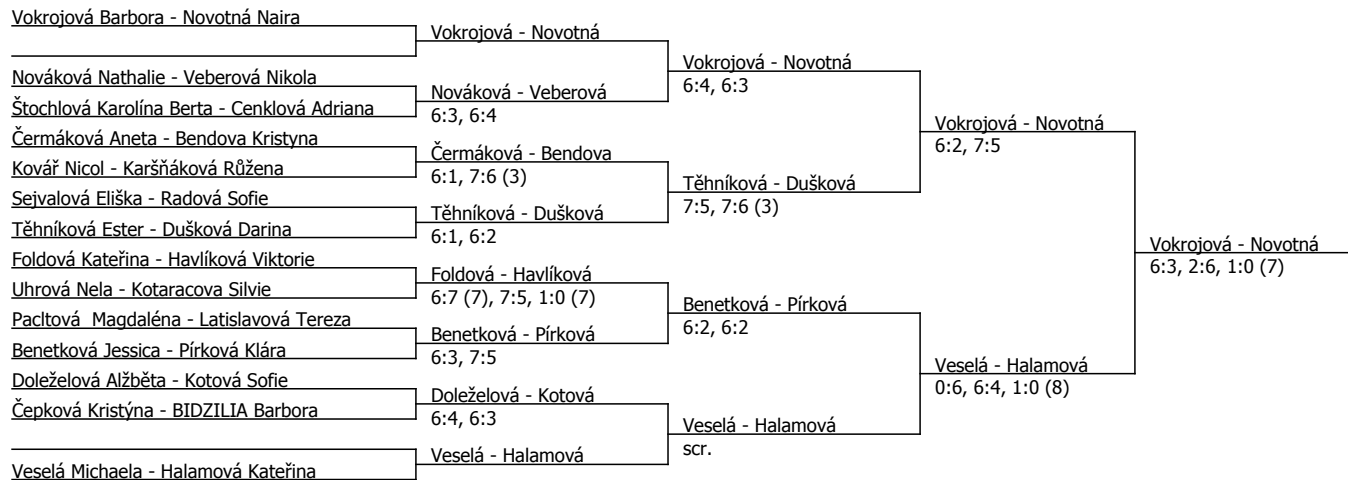

O pohár města Rakovníka, SK TALENT 13 - spolek (B - 900) - turnaj : 404124, sezóna : 2025

Kódové číslo: 404124; počet dvojic: 14	CŽ	BH
Novotná Naira	63	20
Vokrojová Barbora	69	15
Pírková Klára	74	15
Halamová Kateřina	76	15
Veselá Michaela	83	15
Čermáková Aneta	85	15
Karšňáková Růžena	114	12
Nováková Nathalie	118	12

Součet BH: 119; Kategorie turnaje: 8